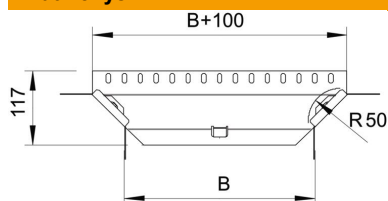

## T formos prijungimo detalė 60 FT

Prekės numeris: 7121210

T formos prijungimo detalė horizontaliam ir vertikaliam naudojimui. Tinka visų tipų kabelių loveliams, kurių šonų aukštis yra 60 mm.  
Fasoninė dalis tiekama išmontuotos būklės.  
Komplektuojama su atitinkamu kiekiu tvirtinimo detalių.

### Pagrindiniai duomenys

Prekės numeris	7121210
Tipas	RAA 620 FT
1 pavadinimas	Atsišakojimo detalė
2 pavadinimas	su 2 kampinėmis jungtimis
Gamintojas	OBO
Dydis	60x200
Medžiaga	Plienas
Paviršius	karštai cinkuotas
Paviršiaus standartas	DIN EN ISO 1461
Mažiausias pardavimo vienetas	1
Kiekio vienetas	Vienetas
Svoris	57,5 kg
Svorio vienetas	kg/100 vnt.

### Matmenys

Plotis	200 mm
Plotis	8 in
Aukštis	60 mm
Aukštis	2 in
Matmuo B	200 mm
Matmuo R	50 mm

### Techniniai duomenys

Sulenkinimas (kampas)	90°
Sujungimo elemento konstrukcija	pridedamas sujungimo elementas
Opprettholdelse av funksjon	taip
Pagrindo plokštės medžiagos storis	1 mm
NATO skylių išdėstymo schema	ne
Krypties pakeitimas	horizontalus
Nerūdijantis plienas, beicuotas	ne
Sutvirtinta konstrukcija	ne
Kabelių sistemos sujungiklio rūšis	įsuktas
Atramos storis	1,25 mm