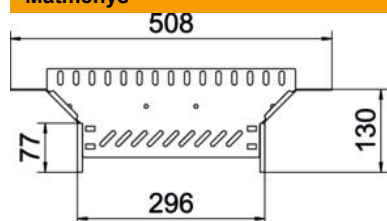

Techniniu duomeniu lapas

T formos prijungimo detalė 60 FS

Prekės numeris: 6042117

Sankryža horizontaliai atšakai sukurti, skirta magic jungtims bei varžtinėms jungtims, šonų aukštis 60 mm Montavimas be varžtų su dvigubais spaustukais arba varžtinė jungtis su plokščiagalviais varžtais FRS ir kombinuotomis veržlėmis M6. Naudojamas patalpose. Tvirtinimo medžiagas reikia užsisakyti atskirai.

St Plienas

FS cinkuotas

Pagrindiniai duomenys

Prekės numeris	6042117
Tipas	RAA 630 FS
1 pavadinimas	Atsišakojimo detalė
2 pavadinimas	kabelių loveliui
Gamintojas	OBO
Dydis	60x300
Medžiaga	Plienas
Paviršius	cinkuotas juostiniu būdu
Paviršiaus standartas	DIN EN 10346
Mažiausias pardavimo vienetas	1
Kiekio vienetas	Vienetas
Svoris	49,9 kg
Svorio vienetas	kg/100 vnt.

Techninių duomenų lapas

T formos prijungimo detalė 60 FS

Prekės numeris: 6042117

Matmenys

Plotis	300 mm
Aukštis	60 mm
Skardos storis	0,8 mm
Matmuo B	300 mm

Techniniai duomenys

Išėjimo plotis	300 mm
Sujungimo elemento konstrukcija	integruotas sujungimo elementas
Opprettholdelse av funksjon	taip
Pagrindo plokštės medžiagos storis	0,8 mm
NATO skylių išdėstymo schema	ne
Nerūdijantis plienas, beicuotas	ne
Maks. naudojimo temperatūros diapazonas	120 °C
Min. naudojimo temperatūros diapazonas	-20 °C
Sutvirtinta konstrukcija	ne
Kabelių sistemos sujungiklio rūšis	įsuktas/suspaustas
Rekomenduojamas varžtų skaičius	14 St.
Atramos storis	1,25 mm