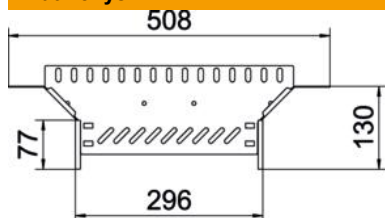

Techniniu duomeniu lapas

T formos prijungimo detalė 60 FT

Prekės numeris: 6042217

Sankryža horizontaliai atšakai sukurti, skirta magic jungtims bei varžtinėms jungtims, šonų aukštis 60 mm Montavimas be varžtų su dvigubais spaustukais arba varžtinė jungtis su plokščiagalviais varžtais FRS ir kombinuotomis veržlėmis M6. Galima naudoti vidinėje ir išorinėje srityse. Tvirtinimo medžiagas reikia užsisakyti atskirai.

St Plienas

FT karštai cinkuotas

Pagrindiniai duomenys

Prekės numeris	6042217
Tipas	RAA 630 FT
1 pavadinimas	Atsišakojimo detalė
2 pavadinimas	kabelių loveliui
Gamintojas	OBO
Dydis	60x300
Medžiaga	Plienas
Paviršius	karštai cinkuotas
Paviršiaus standartas	DIN EN ISO 1461
Mažiausias pardavimo vienetas	1
Kiekio vienetas	Vienetas
Svoris	52,3 kg
Svorio vienetas	kg/100 vnt.

Techninių duomenų lapas

T formos prijungimo detalė 60 FT

Prekės numeris: 6042217

Matmenys

Plotis	300 mm
Aukštis	60 mm
Skardos storis	0,8 mm
Matmuo B	300 mm

Techniniai duomenys

Išėjimo plotis	300 mm
Sujungimo elemento konstrukcija	integruotas sujungimo elementas
Opprettholdelse av funksjon	taip
Pagrindo plokštės medžiagos storis	0,8 mm
NATO skylių išdėstymo schema	ne
Nerūdijantis plienas, beicuotas	ne
Maks. naudojimo temperatūros diapazonas	120 °C
Min. naudojimo temperatūros diapazonas	-20 °C
Sutvirtinta konstrukcija	ne
Kabelių sistemos sujungiklio rūšis	įsuktas/suspaustas
Rekomenduojamas varžtų skaičius	14 St.
Atramos storis	1,25 mm