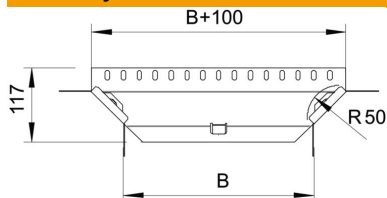

Techniniu duomeniu lapas

T formos prijungimo detalė 60 FT

Prekės numeris: 7121318

T formos prijungimo detalė horizontaliam ir vertikaliam naudojimui. Tinka visų tipų kabelių loveliams, kurių šonų aukštis yra 60 mm.
Fasoninė dalis tiekama išmontuotos būklės.
Komplektuojama su atitinkamu kiekiu tvirtinimo detalių.

CEUK
CA

St Plienas

FT karštai cinkuotas

Pagrindiniai duomenys

Prekės numeris	7121318
Tipas	RAA 630 FT
1 pavadinimas	Atsišakojimo detalė
2 pavadinimas	su 2 kampinėmis jungtimis
Gamintojas	OBO
Dydis	60x300
Medžiaga	Plienas
Paviršius	karštai cinkuotas
Paviršiaus standartas	DIN EN ISO 1461
Mažiausias pardavimo vienetas	1
Kiekio vienetas	Vienetas
Svoris	67,1 kg
Svorio vienetas	kg/100 vnt.

Matmenys

Plotis	300 mm
Plotis	12 in
Aukštis	60 mm
Aukštis	2 in
Matmuo B	300 mm
Matmuo R	50 mm

Techniniu duomeniu lapas

T formos prijungimo detalė 60 FT

Prekės numeris: 7121318

Techniniai duomenys

Sulenkinimas (kampas)	90°
Sujungimo elemento konstrukcija	pridedamas sujungimo elementas
Opprettholdelse av funksjon	taip
Pagrindo plokštės medžiagos storis	1 mm
NATO skylių išdėstymo schema	ne
Krypties pakeitimas	horizontalus
Nerūdijantis plienas, beicuotas	ne
Sutvirtinta konstrukcija	ne
Kabelių sistemos sujungiklio rūšis	įsuktas
Atramos storis	1,25 mm