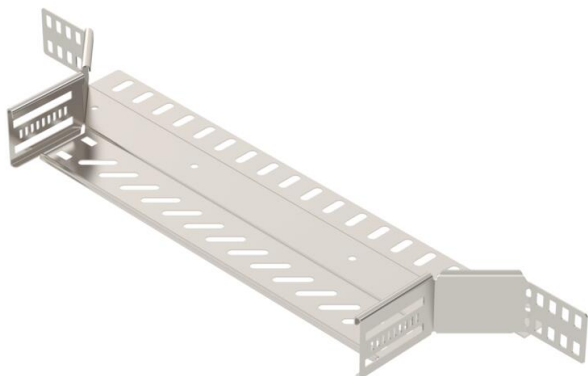

Techniniu duomenų lapas

T formos prijungimo detalė 60 A4

Prekės numeris: 6042379

Sankryža horizontaliai atšakai sukurti, skirta magic jungtims bei varžtinėms jungtims, šonų aukštis 60 mm. Montavimas be varžtų su dvigubais spaustukais arba varžtinė jungtis su plokščiagalviais varžtais FRS ir kombinuotomis veržlėmis M6. Galima naudoti vidinėje ir išorinėje srityse. Tvirtinimo medžiagas reikia užsisakyti atskirai.

A4 Plienas, nerūdijantis, 1.4571

2B šviesus, apdirbtas

Pagrindiniai duomenys

Prekės numeris	6042379
Tipas	RAA 640 A4
1 pavadinimas	Atsišakojimo detalė
2 pavadinimas	kabelių loveliui
Gamintojas	OBO
Dydis	60x400
Medžiaga	Plienas, nerūdijantis, 1.4571
Paviršius	šviesus, apdirbtas
Paviršiaus standartas	
Mažiausias pardavimo vienetas	1
Kiekio vienetas	Vienetas
Svoris	68,1 kg
Svorio vienetas	kg/100 vnt.

Techniniu duomeniu lapas

T formos prijungimo detalė 60 A4

Prekės numeris: 6042379

Matmenys

Plotis	400 mm
Aukštis	60 mm
Skardos storis	1 mm
Matmuo B	400 mm

Techniniai duomenys

Išėjimo plotis	400 mm
Sujungimo elemento konstrukcija	integruotas sujungimo elementas
Oppretholdelse av funksjon	taip
Pagrindo plokštės medžiagos storis	1 mm
NATO skylių išdėstymo schema	ne
Nerūdijantis plienas, beicuotas	ne
Maks. naudojimo temperatūros diapazonas	120 °C
Min. naudojimo temperatūros diapazonas	-20 °C
Sutvirtinta konstrukcija	ne
Kabelių sistemos sujungiklio rūšis	įsuktas
Rekomenduojamas varžtų skaičius	22 St.
Atramos storis	1,25 mm