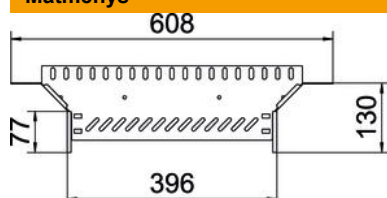

Techniniu duomenų lapas

T formos prijungimo detalė 60 A4

Prekės numeris: 6042379

Sankryža horizontaliai atšakai sukurti, skirta magic jungtims bei varžtinėms jungtims, šonų aukštis 60 mm. Montavimas be varžtų su dvigubais spaustukais arba varžtinė jungtis su plokščiagalviais varžtais FRS ir kombinuotomis veržlėmis M6. Galima naudoti vidinėje ir išorinėje srityse. Tvirtinimo medžiagas reikia užsisakyti atskirai.

A4 Plienas, nerūdijantis, 1.4571

2B šviesus, apdirbtas

Pagrindiniai duomenys

Prekės numeris	6042379
Tipas	RAA 640 A4
1 pavadinimas	Atsišakojimo detalė
2 pavadinimas	kabelių loveliui
Gamintojas	OBO
Dydis	60x400
Medžiaga	Plienas, nerūdijantis, 1.4571
Paviršius	šviesus, apdirbtas
Paviršiaus standartas	
Mažiausias pardavimo vienetas	1
Kiekio vienetas	Vienetas
Svoris	68,1 kg
Svorio vienetas	kg/100 vnt.

Techniniu duomeniu lapas

T formos prijungimo detalė 60 A4

Prekės numeris: 6042379

Matmenys

Plotis	400 mm
Aukštis	60 mm
Skardos storis	1 mm
Matmuo B	400 mm

Techniniai duomenys

Išėjimo plotis	400 mm
Sujungimo elemento konstrukcija	integruotas sujungimo elementas
Oppretholdelse av funksjon	taip
Pagrindo plokštės medžiagos storis	1 mm
NATO skylių išdėstymo schema	ne
Nerūdijantis plienas, beicuotas	ne
Maks. naudojimo temperatūros diapazonas	120 °C
Min. naudojimo temperatūros diapazonas	-20 °C
Sutvirtinta konstrukcija	ne
Kabelių sistemos sujungiklio rūšis	įsuktas
Rekomenduojamas varžtų skaičius	22 St.
Atramos storis	1,25 mm