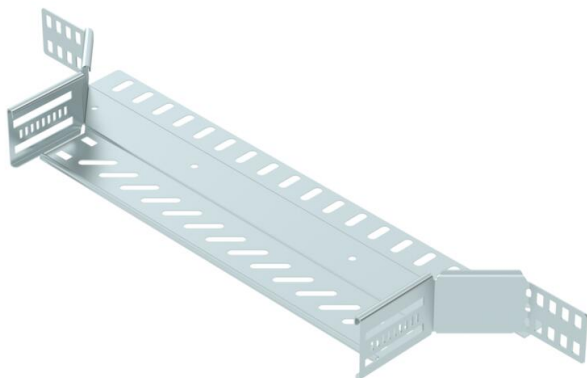

Techniniu duomeniu lapas

T formos prijungimo detalė 60 FS

Prekės numeris: 6042119

Sankryža horizontaliai atšakai sukurti, skirta magic jungtims bei varžtinėms jungtims, šonų aukštis 60 mm Montavimas be varžtų su dvigubais spaustukais arba varžtinė jungtis su plokščiagalviais varžtais FRS ir kombinuotomis veržlėmis M6. Naudojamas patalpose. Tvirtinimo medžiagas reikia užsisakyti atskirai.

St Plienas

FS cinkuotas

Pagrindiniai duomenys

Prekės numeris	6042119
Tipas	RAA 640 FS
1 pavadinimas	Atsišakojimo detalė
2 pavadinimas	kabelių loveliui
Gamintojas	OBO
Dydis	60x400
Medžiaga	Plienas
Paviršius	cinkuotas juostiniu būdu
Paviršiaus standartas	DIN EN 10346
Mažiausias pardavimo vienetas	1
Kiekio vienetas	Vienetas
Svoris	68,7 kg
Svorio vienetas	kg/100 vnt.

Techniniu duomeniu lapas

T formos prijungimo detalė 60 FS

Prekės numeris: 6042119

Matmenys

Plotis	400 mm
Aukštis	60 mm
Skardos storis	1 mm
Matmuo B	400 mm

Techniniai duomenys

Išėjimo plotis	400 mm
Sujungimo elemento konstrukcija	integruotas sujungimo elementas
Oppretholdelse av funksjon	taip
Pagrindo plokštės medžiagos storis	1 mm
NATO skylių išdėstymo schema	ne
Nerūdijantis plienas, beicuotas	ne
Maks. naudojimo temperatūros diapazonas	120 °C
Min. naudojimo temperatūros diapazonas	-20 °C
Sutvirtinta konstrukcija	ne
Kabelių sistemos sujungiklio rūšis	įsuktas/suspaustas
Rekomenduojamas varžtų skaičius	14 St.
Atramos storis	1,25 mm