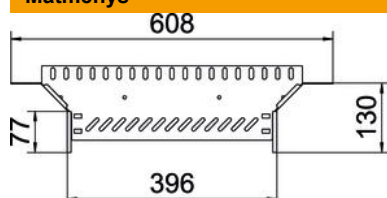

Techniniu duomeniu lapas

T formos prijungimo detalė 60 FS

Prekės numeris: 6042119

Sankryža horizontaliai atšakai sukurti, skirta magic jungtims bei varžtinėms jungtims, šonų aukštis 60 mm Montavimas be varžtų su dvigubais spaustukais arba varžtinė jungtis su plokščiagalviais varžtais FRS ir kombinuotomis veržlėmis M6. Naudojamas patalpose. Tvirtinimo medžiagas reikia užsisakyti atskirai.

St Plienas

FS cinkuotas

Pagrindiniai duomenys

Prekės numeris	6042119
Tipas	RAA 640 FS
1 pavadinimas	Atsišakojimo detalė
2 pavadinimas	kabelių loveliui
Gamintojas	OBO
Dydis	60x400
Medžiaga	Plienas
Paviršius	cinkuotas juostiniu būdu
Paviršiaus standartas	DIN EN 10346
Mažiausias pardavimo vienetas	1
Kiekio vienetas	Vienetas
Svoris	68,7 kg
Svorio vienetas	kg/100 vnt.

Techniniu duomeniu lapas

T formos prijungimo detalė 60 FS

Prekės numeris: 6042119

Matmenys

Plotis	400 mm
Aukštis	60 mm
Skardos storis	1 mm
Matmuo B	400 mm

Techniniai duomenys

Išėjimo plotis	400 mm
Sujungimo elemento konstrukcija	integruotas sujungimo elementas
Oppretholdelse av funksjon	taip
Pagrindo plokštės medžiagos storis	1 mm
NATO skylių išdėstymo schema	ne
Nerūdijantis plienas, beicuotas	ne
Maks. naudojimo temperatūros diapazonas	120 °C
Min. naudojimo temperatūros diapazonas	-20 °C
Sutvirtinta konstrukcija	ne
Kabelių sistemos sujungiklio rūšis	įsuktas/suspaustas
Rekomenduojamas varžtų skaičius	14 St.
Atramos storis	1,25 mm