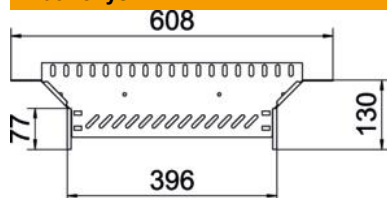

Techniniu duomeniu lapas

T formos prijungimo detalė 60 FT

Prekės numeris: 6042219

Sankryža horizontaliai atšakai sukurti, skirta magic jungtims bei varžtinėms jungtims, šonų aukštis 60 mm Montavimas be varžtų su dvigubais spaustukais arba varžtinė jungtis su plokščiagalviais varžtais FRS ir kombinuotomis veržlėmis M6. Galima naudoti vidinėje ir išorinėje srityse. Tvirtinimo medžiagas reikia užsisakyti atskirai.

St Plienas

FT karštai cinkuotas

Pagrindiniai duomenys

Prekės numeris	6042219
Tipas	RAA 640 FT
1 pavadinimas	Atsišakojimo detalė
2 pavadinimas	kabelių loveliui
Gamintojas	OBO
Dydis	60x400
Medžiaga	Plienas
Paviršius	karštai cinkuotas
Paviršiaus standartas	DIN EN ISO 1461
Mažiausias pardavimo vienetas	1
Kiekio vienetas	Vienetas
Svoris	71,7 kg
Svorio vienetas	kg/100 vnt.

Techniniu duomeniu lapas

T formos prijungimo detalė 60 FT

Prekės numeris: 6042219

Matmenys

Plotis	400 mm
Aukštis	60 mm
Skardos storis	1 mm
Matmuo B	400 mm

Techniniai duomenys

Išėjimo plotis	400 mm
Sujungimo elemento konstrukcija	integruotas sujungimo elementas
Oppretholdelse av funksjon	taip
Pagrindo plokštės medžiagos storis	1 mm
NATO skylių išdėstymo schema	ne
Nerūdijantis plienas, beicuotas	ne
Maks. naudojimo temperatūros diapazonas	120 °C
Min. naudojimo temperatūros diapazonas	-20 °C
Sutvirtinta konstrukcija	ne
Kabelių sistemos sujungiklio rūšis	įsuktas/suspaustas
Rekomenduojamas varžtų skaičius	14 St.
Atramos storis	1,25 mm