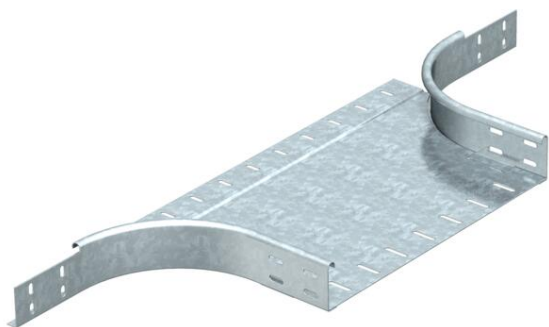

Techniniu duomenu lapas

T formos prijungimo detalė 60 FT

Prekės numeris: 7121407

T formos prijungimo detalė horizontaliam ir vertikaliam naudojimui. Tinka visų tipų kabelių loveliams, kurių šonų aukštis yra 60 mm.
Tvirtinimo detalės užsakomos atskirai.

St Plienas

FT karštai cinkuotas

Pagrindiniai duomenys

Prekės numeris	7121407
Tipas	RAA 640 FT
1 pavadinimas	Atsišakojimo detalė
2 pavadinimas	užapval. tipas
Gamintojas	OBO
Dydis	60x400
Medžiaga	Plienas
Paviršius	karštai cinkuotas
Paviršiaus standartas	DIN EN ISO 1461
Mažiausias pardavimo vienetas	1
Kiekio vienetas	Vienetas
Svoris	240 kg
Svorio vienetas	kg/100 vnt.

Matmenys

Plotis	400 mm
Plotis	16 in
Aukštis	60 mm
Aukštis	2 in
Matmuo B	400 mm
Matmuo R	150 mm

Techniniu duomenu lapas

T formos prijungimo detalė 60 FT

Prekės numeris: 7121407

Techniniai duomenys

Sulenkinimas (kampas)	90°
Sujungimo elemento konstrukcija	be sujungimo elemento
Opprettholdelse av funksjon	ne
Pagrindo plokštės medžiagos storis	1,5 mm
NATO skylių išdėstymo schema	ne
Krypties pakeitimas	horizontalus
Nerūdijantis plienas, beicuotas	ne
Sutvirtinta konstrukcija	ne
Kabelių sistemos sujungiklio rūšis	įsuktas
Atramos storis	1,25 mm