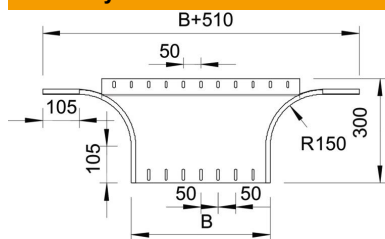

Techniniu duomenu lapas

T formos prijungimo detalė 60 FT

Prekės numeris: 7121407

T formos prijungimo detalė horizontaliam ir vertikaliam naudojimui. Tinka visų tipų kabelių loveliams, kurių šonų aukštis yra 60 mm.
Tvirtinimo detalės užsakomos atskirai.

St Plienas

FT karštai cinkuotas

Pagrindiniai duomenys

Prekės numeris	7121407
Tipas	RAA 640 FT
1 pavadinimas	Atsišakojimo detalė
2 pavadinimas	užapval. tipas
Gamintojas	OBO
Dydis	60x400
Medžiaga	Plienas
Paviršius	karštai cinkuotas
Paviršiaus standartas	DIN EN ISO 1461
Mažiausias pardavimo vienetas	1
Kiekio vienetas	Vienetas
Svoris	240 kg
Svorio vienetas	kg/100 vnt.

Matmenys

Plotis	400 mm
Plotis	16 in
Aukštis	60 mm
Aukštis	2 in
Matmuo B	400 mm
Matmuo R	150 mm

Techniniu duomenu lapas

T formos prijungimo detalė 60 FT

Prekės numeris: 7121407

Techniniai duomenys

Sulenkinimas (kampas)	90°
Sujungimo elemento konstrukcija	be sujungimo elemento
Opprettholdelse av funksjon	ne
Pagrindo plokštės medžiagos storis	1,5 mm
NATO skylių išdėstymo schema	ne
Krypties pakeitimas	horizontalus
Nerūdijantis plienas, beicuotas	ne
Sutvirtinta konstrukcija	ne
Kabelių sistemos sujungiklio rūšis	įsuktas
Atramos storis	1,25 mm