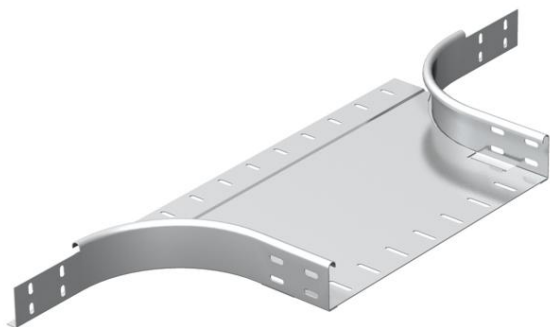

Techniniu duomeniu lapas

Prijungiamas T kampas 60 A2

Prekės numeris: 7136250

T formos prijungimo detalė horizontaliam ir vertikaliam naudojimui. Tinka visų tipų kabelių loveliams, kurių šonų aukštis yra 60 mm.
Tvirtinimo detalės užsakomos atskirai.

A2 Plienas, nerūdijantis, 1.4301

2B šviesus, apdirbtas

Pagrindiniai duomenys

Prekės numeris	7136250
Tipas	RAA 650 A2
1 pavadinimas	Darbinis šakotuvas
2 pavadinimas	apvali konstrukcija
Gamintojas	OBO
Dydis	60x500
Medžiaga	Plienas, nerūdijantis, 1.4301
Paviršius	šviesus, apdirbtas
Paviršiaus standartas	
Mažiausias pardavimo vienetas	1
Kiekio vienetas	Vienetas
Svoris	255 kg
Svorio vienetas	kg/100 vnt.

Matmenys

Plotis	500 mm
Plotis	20 in
Aukštis	60 mm
Aukštis	2 in
Skardos storis	1,5 mm
Matmuo B	500 mm
Matmuo R	150 mm

Techniniu duomenu lapas

Prijungiamas T kampas 60 A2

Prekės numeris: 7136250

Techniniai duomenys

Sulenkinimas (kampas)	90°
Sujungimo elemento konstrukcija	be sujungimo elemento
Opprettholdelse av funksjon	ne
Pagrindo plokštės medžiagos storis	1,5 mm
NATO skylių išdėstymo schema	ne
Krypties pakeitimas	horizontalus
Nerūdijantis plienas, beicuotas	ne
Sutvirtinta konstrukcija	ne
Kabelių sistemos sujungiklio rūšis	įsuktas
Atramos storis	1,25 mm