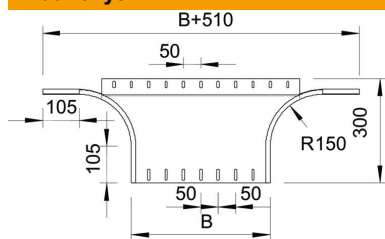

Techniniu duomeniu lapas

Prijungiamas T kampas 60 A2

Prekės numeris: 7136250

T formos prijungimo detalė horizontaliam ir vertikaliam naudojimui. Tinka visų tipų kabelių loveliams, kurių šonų aukštis yra 60 mm.
Tvirtinimo detalės užsakomos atskirai.

A2 Plienas, nerūdijantis, 1.4301

2B šviesus, apdirbtas

Pagrindiniai duomenys

Prekės numeris	7136250
Tipas	RAA 650 A2
1 pavadinimas	Darbinis šakotuvas
2 pavadinimas	apvali konstrukcija
Gamintojas	OBO
Dydis	60x500
Medžiaga	Plienas, nerūdijantis, 1.4301
Paviršius	šviesus, apdirbtas
Paviršiaus standartas	
Mažiausias pardavimo vienetas	1
Kiekio vienetas	Vienetas
Svoris	255 kg
Svorio vienetas	kg/100 vnt.

Matmenys

Plotis	500 mm
Plotis	20 in
Aukštis	60 mm
Aukštis	2 in
Skardos storis	1,5 mm
Matmuo B	500 mm
Matmuo R	150 mm

Techniniu duomenu lapas

Prijungiamas T kampas 60 A2

Prekės numeris: 7136250

Techniniai duomenys

Sulenkinimas (kampas)	90°
Sujungimo elemento konstrukcija	be sujungimo elemento
Opprettholdelse av funksjon	ne
Pagrindo plokštės medžiagos storis	1,5 mm
NATO skylių išdėstymo schema	ne
Krypties pakeitimas	horizontalus
Nerūdijantis plienas, beicuotas	ne
Sutvirtinta konstrukcija	ne
Kabelių sistemos sujungiklio rūšis	įsuktas
Atramos storis	1,25 mm