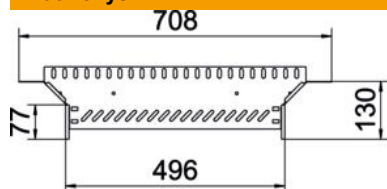

## T formos prijungimo detalė 60 A4

Prekės numeris: 6042381

Sankryža horizontaliai atšakai sukurti, skirta magic jungtims bei varžtinėms jungtims, šonų aukštis 60 mm Montavimas be varžtų su dvigubais spaustukais arba varžtinė jungtis su plokščiagalviais varžtais FRS ir kombinuotomis veržlėmis M6. Galima naudoti vidinėje ir išorinėje srityse. Tvirtinimo medžiagas reikia užsisakyti atskirai.

### Pagrindiniai duomenys

Prekės numeris	6042381
Tipas	RAA 650 A4
1 pavadinimas	Atsišakojimo detalė
2 pavadinimas	kabelių loveliui
Gamintojas	OBO
Dydis	60x500
Medžiaga	Plienas, nerūdijantis, 1.4571
Paviršius	šviesus, apdirbtas
Paviršiaus standartas	
Mažiausias pardavimo vienetas	1
Kiekio vienetas	Vienetas
Svoris	78,5 kg
Svorio vienetas	kg/100 vnt.

### Matmenys

Plotis	500 mm
Aukštis	60 mm
Skardos storis	1 mm
Matmuo B	500 mm

### Techniniai duomenys

Išėjimo plotis	500 mm
Sujungimo elemento konstrukcija	integruotas sujungimo elementas
Opprettholdelse av funksjon	ne
Pagrindo plokštės medžiagos storis	1 mm
NATO skylių išdėstymo schema	ne
Nerūdijantis plienas, beicuotas	ne
Maks. naudojimo temperatūros diapazonas	120 °C
Min. naudojimo temperatūros diapazonas	-20 °C
Sutvirtinta konstrukcija	ne
Kabelių sistemos sujungiklio rūšis	įsuktas
Rekomenduojamas varžtų skaičius	24 St.
Atramos storis	1,25 mm