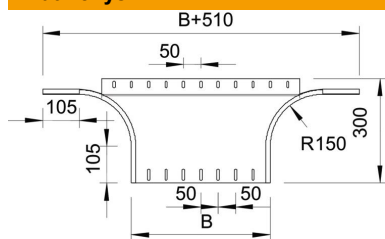

Techniniu duomenu lapas

T formos prijungimo detalė 60 A4

Prekės numeris: 7136252

T formos prijungimo detalė horizontaliam ir vertikaliam naudojimui. Tinka visų tipų kabelių loveliams, kurių šonų aukštis yra 60 mm.
Tvirtinimo detalės užsakomos atskirai.

A4 Plienas, nerūdijantis, 1.4571

2B šviesus, apdirbtas

Pagrindiniai duomenys

| | |
|-------------------------------|-------------------------------|
| Prekės numeris | 7136252 |
| Tipas | RAA 650 A4 |
| 1 pavadinimas | Darbinis šakotuvas |
| 2 pavadinimas | apvali konstrukcija |
| Gamintojas | OBO |
| Dydis | 60x500 |
| Medžiaga | Plienas, nerūdijantis, 1.4571 |
| Paviršius | šviesus, apdirbtas |
| Paviršiaus standartas | |
| Mažiausias pardavimo vienetas | 1 |
| Kiekio vienetas | Vienetas |
| Svoris | 255 kg |
| Svorio vienetas | kg/100 vnt. |

Matmenys

| | |
|----------|--------|
| Plotis | 500 mm |
| Plotis | 20 in |
| Aukštis | 60 mm |
| Aukštis | 2 in |
| Matmuo B | 500 mm |
| Matmuo R | 150 mm |

Techniniu duomenu lapas

T formos prijungimo detalė 60 A4

Prekės numeris: 7136252

Techniniai duomenys

| | |
|------------------------------------|-----------------------|
| Sulenkinimas (kampas) | 90° |
| Sujungimo elemento konstrukcija | be sujungimo elemento |
| Pagrindo plokštės medžiagos storis | 1,5 mm |
| Krypties pakeitimas | horizontalus |
| Kabelių sistemos sujungiklio rūšis | įsuktas |
| Atramos storis | 1,25 mm |