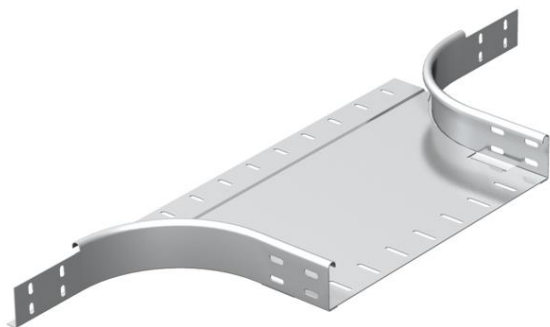

Techniniu duomenu lapas

T formos prijungimo detalė 60 A4

Prekės numeris: 7136252

T formos prijungimo detalė horizontaliam ir vertikaliam naudojimui. Tinka visų tipų kabelių loveliams, kurių šonų aukštis yra 60 mm.
Tvirtinimo detalės užsakomos atskirai.

A4 Plienas, nerūdijantis, 1.4571

2B šviesus, apdirbtas

Pagrindiniai duomenys

| | |
|-------------------------------|-------------------------------|
| Prekės numeris | 7136252 |
| Tipas | RAA 650 A4 |
| 1 pavadinimas | Darbinis šakotuvas |
| 2 pavadinimas | apvali konstrukcija |
| Gamintojas | OBO |
| Dydis | 60x500 |
| Medžiaga | Plienas, nerūdijantis, 1.4571 |
| Paviršius | šviesus, apdirbtas |
| Paviršiaus standartas | |
| Mažiausias pardavimo vienetas | 1 |
| Kiekio vienetas | Vienetas |
| Svoris | 255 kg |
| Svorio vienetas | kg/100 vnt. |

Prekės numeris: 7136252

Techniniai duomenys

| | |
|------------------------------------|-----------------------|
| Sulenkinimas (kampas) | 90° |
| Sujungimo elemento konstrukcija | be sujungimo elemento |
| Pagrindo plokštės medžiagos storis | 1,5 mm |
| Krypties pakeitimas | horizontalus |
| Kabelių sistemos sujungiklio rūšis | įsuktas |
| Atramos storis | 1,25 mm |