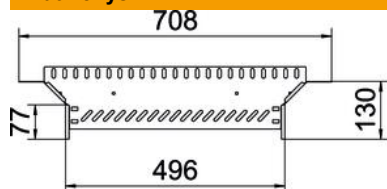

## T formos prijungimo detalė 60 FS

Prekės numeris: 6042121

Sankryža horizontaliai atšakai sukurti, skirta magic jungtims bei varžtinėms jungtims, šonų aukštis 60 mm. Montavimas be varžtų su dvigubais spaustukais arba varžtinė jungtis su plokščiagalviais varžtais FRS ir kombinuotomis veržlėmis M6. Naudojamas patalpose. Tvirtinimo medžiagas reikia užsisakyti atskirai.

### Pagrindiniai duomenys

Prekės numeris	6042121
Tipas	RAA 650 FS
1 pavadinimas	Atsišakojimo detalė
2 pavadinimas	kabelių loveliui
Gamintojas	OBO
Dydis	60x500
Medžiaga	Plienas
Paviršius	cinkuotas juostiniu būdu
Paviršiaus standartas	DIN EN 10346
Mažiausias pardavimo vienetas	1
Kiekio vienetas	Vienetas
Svoris	79,2 kg
Svorio vienetas	kg/100 vnt.

### Matmenys

Plotis	500 mm
Aukštis	60 mm
Skardos storis	1 mm
Matmuo B	500 mm

### Techniniai duomenys

Išėjimo plotis	500 mm
Sujungimo elemento konstrukcija	integuotas sujungimo elementas
Opprettholdelse av funksjon	ne
Pagrindo plokštės medžiagos storis	1 mm
NATO skylių išdėstymo schema	ne
Nerūdijantis plienas, beicuotas	ne
Maks. naudojimo temperatūros diapazonas	120 °C
Min. naudojimo temperatūros diapazonas	-20 °C
Sutvirtinta konstrukcija	ne
Kabėlių sistemos sujungiklio rūšis	įsuktas/suspaustas
Rekomenduojamas varžtų skaičius	16 St.
Atramos storis	1,25 mm