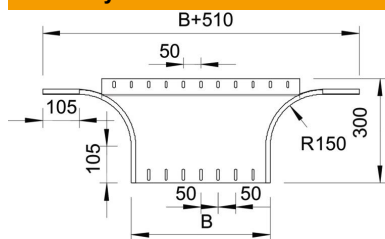

## T formos prijungimo detalė 60 FS

Prekės numeris: 7002416

T formos prijungimo detalė horizontaliam ir vertikaliam naudojimui. Tinka visų tipų kabelių loveliams, kurių šonų aukštis yra 60 mm.  
Tvirtinimo detalės užsakomos atskirai.

### Pagrindiniai duomenys

Prekės numeris	7002416
Tipas	RAA 650 FS
1 pavadinimas	Atsišakojimo detalė
2 pavadinimas	užapval. tipas
Gamintojas	OBO
Dydis	60x500
Medžiaga	Plienas
Paviršius	cinkuotas juostiniu būdu
Paviršiaus standartas	DIN EN 10346
Mažiausias pardavimo vienetas	1
Kiekio vienetas	Vienetas
Svoris	255 kg
Svorio vienetas	kg/100 vnt.

### Matmenys

Plotis	500 mm
Plotis	20 in
Aukštis	60 mm
Aukštis	2 in
Matmuo B	500 mm
Matmuo R	150 mm

### Techniniai duomenys

Sulenkinimas (kampas)	90°
Sujungimo elemento konstrukcija	be sujungimo elemento
Opprettholdelse av funksjon	ne
Pagrindo plokštės medžiagos storis	1,5 mm
NATO skylių išdėstymo schema	ne
Krypties pakeitimas	horizontalus
Nerūdijantis plienas, beicuotas	ne
Sutvirtinta konstrukcija	ne
Kabelių sistemos sujungiklio rūšis	įsuktas
Atramos storis	1,25 mm