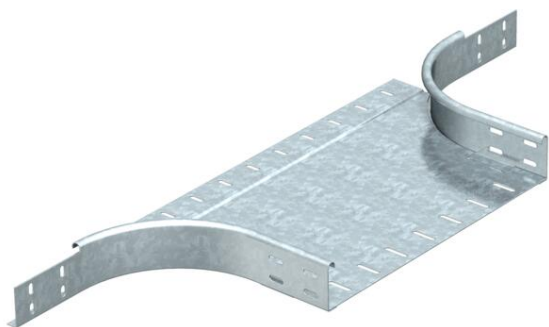

## T formos prijungimo detalė 60 FS

Prekės numeris: 7002416

T formos prijungimo detalė horizontaliam ir vertikaliam naudojimui. Tinka visų tipų kabelių loveliams, kurių šonų aukštis yra 60 mm.  
Tvirtinimo detalės užsakomos atskirai.

**St** Plienas

**FS** cinkuotas

### Pagrindiniai duomenys

Prekės numeris	7002416
Tipas	RAA 650 FS
1 pavadinimas	Atsišakojimo detalė
2 pavadinimas	užapval. tipas
Gamintojas	OBO
Dydis	60x500
Medžiaga	Plienas
Paviršius	cinkuotas juostiniu būdu
Paviršiaus standartas	DIN EN 10346
Mažiausias pardavimo vienetas	1
Kiekio vienetas	Vienetas
Svoris	255 kg
Svorio vienetas	kg/100 vnt.

### Matmenys

Plotis	500 mm
Plotis	20 in
Aukštis	60 mm
Aukštis	2 in
Matmuo B	500 mm
Matmuo R	150 mm