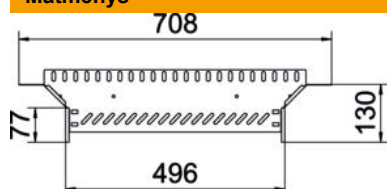

Techniniu duomeniu lapas

T formos prijungimo detalė 60 FT

Prekės numeris: 6042221

Sankryža horizontaliai atšakai sukurti, skirta magic jungtims bei varžtinėms jungtims, šonų aukštis 60 mm Montavimas be varžtų su dvigubais spaustukais arba varžtinė jungtis su plokščiagalviais varžtais FRS ir kombinuotomis veržlėmis M6. Galima naudoti vidinėje ir išorinėje srityse. Tvirtinimo medžiagas reikia užsisakyti atskirai.

St Plienas

FT karštai cinkuotas

Pagrindiniai duomenys

Prekės numeris	6042221
Tipas	RAA 650 FT
1 pavadinimas	Atsišakojimo detalė
2 pavadinimas	kabelių loveliui
Gamintojas	OBO
Dydis	60x500
Medžiaga	Plienas
Paviršius	karštai cinkuotas
Paviršiaus standartas	DIN EN ISO 1461
Mažiausias pardavimo vienetas	1
Kiekio vienetas	Vienetas
Svoris	82,7 kg
Svorio vienetas	kg/100 vnt.

Techniniu duomeniu lapas

T formos prijungimo detalė 60 FT

Prekės numeris: 6042221

Matmenys

Plotis	500 mm
Aukštis	60 mm
Skardos storis	1 mm
Matmuo B	500 mm

Techniniai duomenys

Išėjimo plotis	500 mm
Sujungimo elemento konstrukcija	integuotas sujungimo elementas
Opprettholdelse av funksjon	taip
Pagrindo plokštės medžiagos storis	1 mm
NATO skylių išdėstymo schema	ne
Nerūdijantis plienas, beicuotas	ne
Maks. naudojimo temperatūros diapazonas	120 °C
Min. naudojimo temperatūros diapazonas	-20 °C
Sutvirtinta konstrukcija	ne
Kabelių sistemos sujungiklio rūšis	įsuktas/suspaustas
Rekomenduojamas varžtų skaičius	16 St.
Atramos storis	1,25 mm