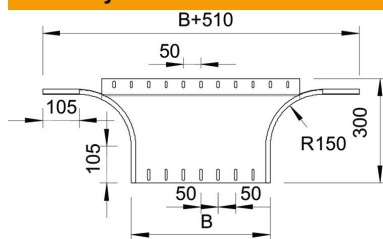

Techniniu duomenu lapas

T formos prijungimo detalė 60 FT

Prekės numeris: 7121504

T formos prijungimo detalė horizontaliam ir vertikaliam naudojimui. Tinka visų tipų kabelių loveliams, kurių šonų aukštis yra 60 mm.
Tvirtinimo detalės užsakomos atskirai.

St Plienas

FT karštai cinkuotas

Pagrindiniai duomenys

Prekės numeris	7121504
Tipas	RAA 650 FT
1 pavadinimas	Atsišakojimo detalė
2 pavadinimas	užapval. tipas
Gamintojas	OBO
Dydis	60x500
Medžiaga	Plienas
Paviršius	karštai cinkuotas
Paviršiaus standartas	DIN EN ISO 1461
Mažiausias pardavimo vienetas	1
Kiekio vienetas	Vienetas
Svoris	280 kg
Svorio vienetas	kg/100 vnt.

Matmenys

Plotis	500 mm
Plotis	20 in
Aukštis	60 mm
Aukštis	2 in
Matmuo B	500 mm
Matmuo R	150 mm

Techniniu duomenu lapas

T formos prijungimo detalė 60 FT

Prekės numeris: 7121504

Techniniai duomenys

Sulenkinimas (kampas)	90°
Sujungimo elemento konstrukcija	be sujungimo elemento
Opprettholdelse av funksjon	ne
Pagrindo plokštės medžiagos storis	1,5 mm
NATO skylių išdėstymo schema	ne
Krypties pakeitimas	horizontalus
Nerūdijantis plienas, beicuotas	ne
Sutvirtinta konstrukcija	ne
Kabelių sistemos sujungiklio rūšis	įsuktas
Atramos storis	1,25 mm