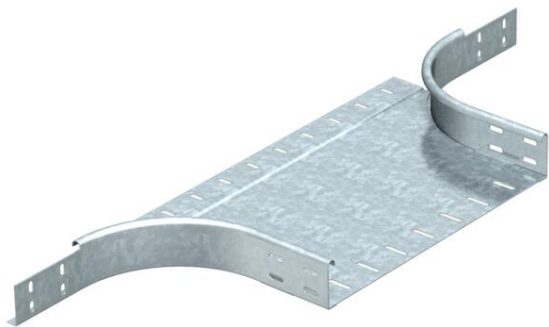

Techniniu duomenu lapas

T formos prijungimo detalė 60 FT

Prekės numeris: 7121504

T formos prijungimo detalė horizontaliam ir vertikaliam naudojimui. Tinka visų tipų kabelių loveliams, kurių šonų aukštis yra 60 mm.
Tvirtinimo detalės užsakomos atskirai.

St Plienas

FT karštai cinkuotas

Pagrindiniai duomenys

Prekės numeris	7121504
Tipas	RAA 650 FT
1 pavadinimas	Atsišakojimo detalė
2 pavadinimas	užapval. tipas
Gamintojas	OBO
Dydis	60x500
Medžiaga	Plienas
Paviršius	karštai cinkuotas
Paviršiaus standartas	DIN EN ISO 1461
Mažiausias pardavimo vienetas	1
Kiekio vienetas	Vienetas
Svoris	280 kg
Svorio vienetas	kg/100 vnt.

Matmenys

Plotis	500 mm
Plotis	20 in
Aukštis	60 mm
Aukštis	2 in
Matmuo B	500 mm
Matmuo R	150 mm

Techniniu duomenu lapas

T formos prijungimo detalė 60 FT

Prekės numeris: 7121504

Techniniai duomenys

Sulenkinimas (kampas)	90°
Sujungimo elemento konstrukcija	be sujungimo elemento
Opprettholdelse av funksjon	ne
Pagrindo plokštės medžiagos storis	1,5 mm
NATO skylių išdėstymo schema	ne
Krypties pakeitimas	horizontalus
Nerūdijantis plienas, beicuotas	ne
Sutvirtinta konstrukcija	ne
Kabelių sistemos sujungiklio rūšis	įsuktas
Atramos storis	1,25 mm