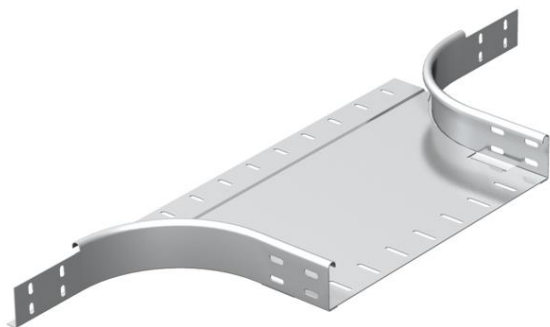

Techniniu duomenu lapas

T formos prijungimo detalė 60 A4

Prekės numeris: 7136271

T formos prijungimo detalė horizontaliam ir vertikaliam naudojimui. Tinka visų tipų kabelių loveliams, kurių šonų aukštis yra 60 mm.
Tvirtinimo detalės užsakomos atskirai.

A4 Plienas, nerūdijantis, 1.4571

2B šviesus, apdirbtas

Pagrindiniai duomenys

Prekės numeris	7136271
Tipas	RAA 660 A4
1 pavadinimas	Darbinis šakotuvas
2 pavadinimas	apvali konstrukcija
Gamintojas	OBO
Dydis	60x600
Medžiaga	Plienas, nerūdijantis, 1.4571
Paviršius	šviesus, apdirbtas
Paviršiaus standartas	
Mažiausias pardavimo vienetas	1
Kiekio vienetas	Vienetas
Svoris	285 kg
Svorio vienetas	kg/100 vnt.

Matmenys

Plotis	600 mm
Plotis	24 in
Aukštis	60 mm
Aukštis	2 in
Matmuo B	600 mm
Matmuo R	150 mm

Techniniu duomenu lapas

T formos prijungimo detalė 60 A4

Prekės numeris: 7136271

Techniniai duomenys

Sulenkinimas (kampas)	90°
Sujungimo elemento konstrukcija	be sujungimo elemento
Pagrindo plokštės medžiagos storis	1,5 mm
Krypties pakeitimas	horizontalus
Kabulių sistemos sujungiklio rūšis	įsuktas
Atramos storis	1,25 mm