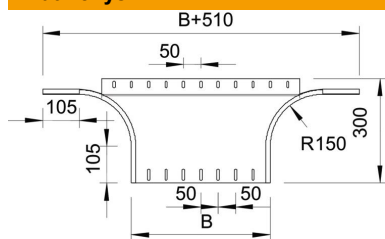

Techniniu duomenu lapas

T formos prijungimo detalė 60 A4

Prekės numeris: 7136271

T formos prijungimo detalė horizontaliam ir vertikaliam naudojimui. Tinka visų tipų kabelių loveliams, kurių šonų aukštis yra 60 mm.
Tvirtinimo detalės užsakomos atskirai.

A4 Plienas, nerūdijantis, 1.4571

2B šviesus, apdirbtas

Pagrindiniai duomenys

Prekės numeris	7136271
Tipas	RAA 660 A4
1 pavadinimas	Darbinis šakotuvas
2 pavadinimas	apvali konstrukcija
Gamintojas	OBO
Dydis	60x600
Medžiaga	Plienas, nerūdijantis, 1.4571
Paviršius	šviesus, apdirbtas
Paviršiaus standartas	
Mažiausias pardavimo vienetas	1
Kiekio vienetas	Vienetas
Svoris	285 kg
Svorio vienetas	kg/100 vnt.

Matmenys

Plotis	600 mm
Plotis	24 in
Aukštis	60 mm
Aukštis	2 in
Matmuo B	600 mm
Matmuo R	150 mm

Techniniu duomenu lapas

T formos prijungimo detalė 60 A4

Prekės numeris: 7136271

Techniniai duomenys

Sulenkinimas (kampas)	90°
Sujungimo elemento konstrukcija	be sujungimo elemento
Pagrindo plokštės medžiagos storis	1,5 mm
Krypties pakeitimas	horizontalus
Kabulių sistemos sujungiklio rūšis	įsuktas
Atramos storis	1,25 mm