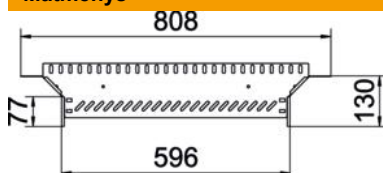

Techniniu duomeniu lapas

T formos prijungimo detalė 60 FS

Prekės numeris: 6042123

Sankryža horizontaliai atšakai sukurti, skirta magic jungtims bei varžtinėms jungtims, šonų aukštis 60 mm. Montavimas be varžtų su dvigubais spaustukais arba varžtinė jungtis su plokščiagalviais varžtais FRS ir kombinuotomis varžlėmis M6. Naudojamas patalpose. Tvirtinimo medžiagas reikia užsisakyti atskirai.

St	Plienas
FS	cinkuotas

Pagrindiniai duomenys

Prekės numeris	6042123
Tipas	RAA 660 FS
1 pavadinimas	Atsišakojimo detalė
2 pavadinimas	kabelių loveliui
Gamintojas	OBO
Dydis	60x600
Medžiaga	Plienas
Paviršius	cinkuotas juostiniu būdu
Paviršiaus standartas	DIN EN 10346
Mažiausias pardavimo vienetas	1
Kiekio vienetas	Vienetas
Svoris	89,7 kg
Svorio vienetas	kg/100 vnt.

Matmenys

Plotis	600 mm
Aukštis	60 mm
Skardos storis	1 mm
Matmuo B	600 mm

Techniniu duomeniu lapas

T formos prijungimo detalė 60 FS

Prekės numeris: 6042123

Techniniai duomenys

Išėjimo plotis	600 mm
Sujungimo elemento konstrukcija	integruotas sujungimo elementas
Opprettholdelse av funksjon	ne
Pagrindo plokštės medžiagos storis	1 mm
NATO skylių išdėstymo schema	ne
Nerūdijantis plienas, beicuotas	ne
Maks. naudojimo temperatūros diapazonas	120 °C
Min. naudojimo temperatūros diapazonas	-20 °C
Sutvirtinta konstrukcija	ne
Kabelių sistemos sujungiklio rūšis	įsuktas/suspaustas
Rekomenduojamas varžtų skaičius	16 St.
Atramos storis	1,25 mm