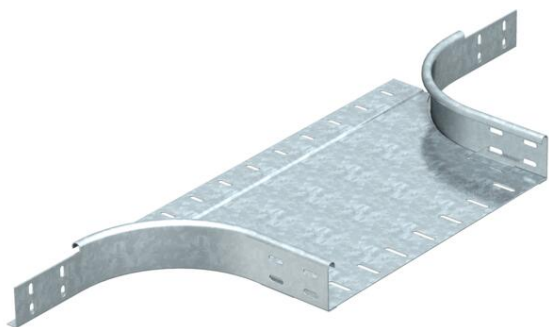

## T formos prijungimo detalė 60 FS

Prekės numeris: 7002432

T formos prijungimo detalė horizontaliam ir vertikaliam naudojimui. Tinka visų tipų kabelių loveliams, kurių šonų aukštis yra 60 mm.  
Tvirtinimo detalės užsakomos atskirai.

**St** Plienas

**FS** cinkuotas

### Pagrindiniai duomenys

Prekės numeris	7002432
Tipas	RAA 660 FS
1 pavadinimas	Atsišakojimo detalė
2 pavadinimas	užapval. tipas
Gamintojas	OBO
Dydis	60x600
Medžiaga	Plienas
Paviršius	cinkuotas juostiniu būdu
Paviršiaus standartas	DIN EN 10346
Mažiausias pardavimo vienetas	1
Kiekio vienetas	Vienetas
Svoris	285 kg
Svorio vienetas	kg/100 vnt.

### Techniniai duomenys

Sulenkinimas (kampas)	90°
Sujungimo elemento konstrukcija	be sujungimo elemento
Opprettholdelse av funksjon	ne
Pagrindo plokštės medžiagos storis	1,5 mm
NATO skylių išdėstymo schema	ne
Krypties pakeitimas	horizontalus
Nerūdijantis plienas, beicuotas	ne
Sutvirtinta konstrukcija	ne
Kabelių sistemos sujungiklio rūšis	įsuktas
Atramos storis	1,25 mm