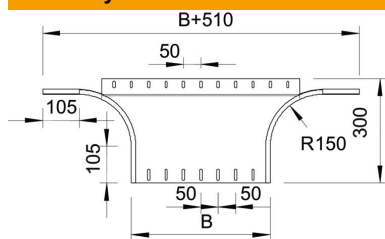

## T formos prijungimo detalė 60 FS

Prekės numeris: 7002432

T formos prijungimo detalė horizontaliam ir vertikaliam naudojimui. Tinka visų tipų kabelių loveliams, kurių šonų aukštis yra 60 mm.  
Tvirtinimo detalės užsakomos atskirai.

### Pagrindiniai duomenys

Prekės numeris	7002432
Tipas	RAA 660 FS
1 pavadinimas	Atsišakojimo detalė
2 pavadinimas	užapval. tipas
Gamintojas	OBO
Dydis	60x600
Medžiaga	Plienas
Paviršius	cinkuotas juostiniu būdu
Paviršiaus standartas	DIN EN 10346
Mažiausias pardavimo vienetas	1
Kiekio vienetas	Vienetas
Svoris	285 kg
Svorio vienetas	kg/100 vnt.

### Matmenys

Plotis	600 mm
Plotis	24 in
Aukštis	60 mm
Aukštis	2 in
Matmuo B	600 mm
Matmuo R	150 mm

### Techniniai duomenys

Sulenkinimas (kampas)	90°
Sujungimo elemento konstrukcija	be sujungimo elemento
Opprettholdelse av funksjon	ne
Pagrindo plokštės medžiagos storis	1,5 mm
NATO skylių išdėstymo schema	ne
Krypties pakeitimas	horizontalus
Nerūdijantis plienas, beicuotas	ne
Sutvirtinta konstrukcija	ne
Kabelių sistemos sujungiklio rūšis	įsuktas
Atramos storis	1,25 mm