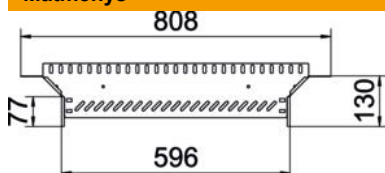

Techniniu duomeniu lapas

T formos prijungimo detalė 60 FT

Prekės numeris: 6042223

Sankryža horizontaliai atšakai sukurti, skirta magic jungtims bei varžtinėms jungtims, šonų aukštis 60 mm. Montavimas be varžtų su dvigubais spaustukais arba varžtinė jungtis su plokščiagalviais varžtais FRS ir kombinuotomis varžlėmis M6. Galima naudoti vidinėje ir išorinėje srityse. Tvirtinimo medžiagas reikia užsisakyti atskirai.

St Plienas

FT karštai cinkuotas

Pagrindiniai duomenys

Prekės numeris	6042223
Tipas	RAA 660 FT
1 pavadinimas	Atsišakojimo detalė
2 pavadinimas	kabelių loveliui
Gamintojas	OBO
Dydis	60x600
Medžiaga	Plienas
Paviršius	karštai cinkuotas
Paviršiaus standartas	DIN EN ISO 1461
Mažiausias pardavimo vienetas	1
Kiekio vienetas	Vienetas
Svoris	93,6 kg
Svorio vienetas	kg/100 vnt.

Matmenys

Plotis	600 mm
Aukštis	60 mm
Skardos storis	1 mm
Matmuo B	600 mm

Techniniu duomeniu lapas

T formos prijungimo detalė 60 FT

Prekės numeris: 6042223

Techniniai duomenys

Išėjimo plotis	600 mm
Sujungimo elemento konstrukcija	integruotas sujungimo elementas
Opprettholdelse av funksjon	taip
Pagrindo plokštės medžiagos storis	1 mm
NATO skylių išdėstymo schema	ne
Nerūdijantis plienas, beicuotas	ne
Maks. naudojimo temperatūros diapazonas	120 °C
Min. naudojimo temperatūros diapazonas	-20 °C
Sutvirtinta konstrukcija	ne
Kabelių sistemos sujungiklio rūšis	įsuktas/suspaustas
Rekomenduojamas varžtų skaičius	16 St.
Atramos storis	1,25 mm