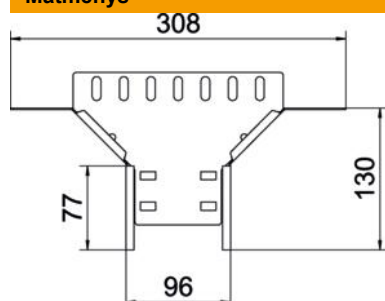

Techniniu duomeniu lapas

T formos prijungimo elementas 85 FS

Prekės numeris: 6042131

Sankryža horizontaliai atšakai sukurti, skirta magic jungtims bei varžtinėms jungtims, šonų aukštis 85 mm Montavimas be varžtų su dvigubais spaustukais arba varžtinė jungtis su plokščiagalviais varžtais FRS ir kombinuotomis veržlėmis M6. Naudojamas patalpose. Tvirtinimo medžiagas reikia užsisakyti atskirai.

St Plienas

FS cinkuotas

Pagrindiniai duomenys

Prekės numeris	6042131
Tipas	RAA 810 FS
1 pavadinimas	Atsišakojimo detalė
2 pavadinimas	kabelių loveliui
Gamintojas	OBO
Dydis	85x100
Medžiaga	Plienas
Paviršius	cinkuotas juostiniu būdu
Paviršiaus standartas	DIN EN 10346
Mažiausias pardavimo vienetas	1
Kiekio vienetas	Vienetas
Svoris	42,8 kg
Svorio vienetas	kg/100 vnt.

Techniniu duomenu lapas

T formos prijungimo elementas 85 FS

Prekės numeris: 6042131

Matmenys

Plotis	100 mm
Aukštis	85 mm
Skardos storis	0,8 mm
Matmuo B	100 mm

Techniniai duomenys

Išėjimo plotis	100 mm
Sujungimo elemento konstrukcija	integruotas sujungimo elementas
Opprettholdelse av funksjon	ne
Pagrindo plokštės medžiagos storis	0,8 mm
NATO skylių išdėstymo schema	ne
Nerūdijantis plienas, beicuotas	ne
Maks. naudojimo temperatūros diapazonas	120 °C
Min. naudojimo temperatūros diapazonas	-20 °C
Sutvirtinta konstrukcija	ne
Kabelių sistemos sujungiklio rūšis	įsuktas/suspaustas
Rekomenduojamas varžtų skaičius	14 St.
Atramos storis	1,25 mm