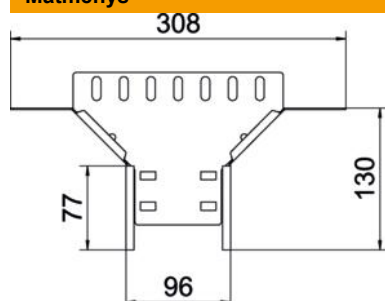

Techniniu duomeniu lapas

T formos prijungimo elementas 85 FT

Prekės numeris: 6042231

Sankryža horizontaliai atšakai sukurti, skirta magic jungtims bei varžtinėms jungtims, šonų aukštis 85 mm Montavimas be varžtų su dvigubais spaustukais arba varžtinė jungtis su plokščiagalviais varžtais FRS ir kombinuotomis veržlėmis M6. Galima naudoti vidinėje ir išorinėje srityse. Tvirtinimo medžiagas reikia užsisakyti atskirai.

St Plienas

FT karštai cinkuotas

Pagrindiniai duomenys

Prekės numeris	6042231
Tipas	RAA 810 FT
1 pavadinimas	Atsišakojimo detalė
2 pavadinimas	kabelių loveliui
Gamintojas	OBO
Dydis	85x100
Medžiaga	Plienas
Paviršius	karštai cinkuotas
Paviršiaus standartas	DIN EN ISO 1461
Mažiausias pardavimo vienetas	1
Kiekio vienetas	Vienetas
Svoris	44,7 kg
Svorio vienetas	kg/100 vnt.

Techniniu duomenu lapas

T formos prijungimo elementas 85 FT

Prekės numeris: 6042231

Matmenys

Plotis	100 mm
Aukštis	85 mm
Skardos storis	0,8 mm
Matmuo B	100 mm

Techniniai duomenys

Išėjimo plotis	100 mm
Sujungimo elemento konstrukcija	integruotas sujungimo elementas
Oppretholdelse av funksjon	ne
Pagrindo plokštės medžiagos storis	0,8 mm
NATO skylių išdėstymo schema	ne
Nerūdijantis plienas, beicuotas	ne
Maks. naudojimo temperatūros diapazonas	120 °C
Min. naudojimo temperatūros diapazonas	-20 °C
Sutvirtinta konstrukcija	ne
Kabelių sistemos sujungiklio rūšis	įsuktas/suspaustas
Rekomenduojamas varžtų skaičius	14 St.
Atramos storis	1,25 mm