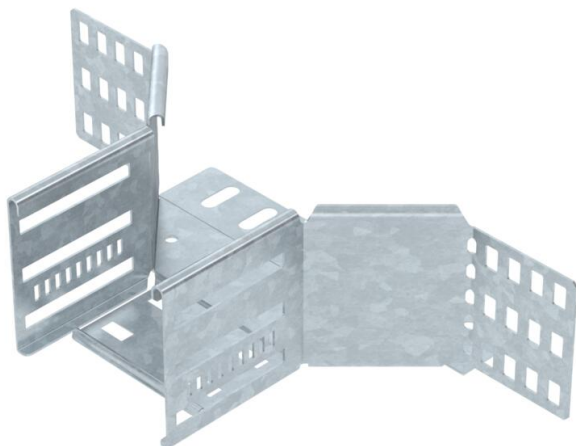

Techniniu duomeniu lapas

T formos prijungimo elementas 85 FT

Prekės numeris: 6042231

Sankryža horizontaliai atšakai sukurti, skirta magic jungtims bei varžtinėms jungtims, šonų aukštis 85 mm Montavimas be varžtų su dvigubais spaustukais arba varžtinė jungtis su plokščiagalviais varžtais FRS ir kombinuotomis veržlėmis M6. Galima naudoti vidinėje ir išorinėje srityse. Tvirtinimo medžiagas reikia užsisakyti atskirai.

St Plienas

FT karštai cinkuotas

Pagrindiniai duomenys

Prekės numeris	6042231
Tipas	RAA 810 FT
1 pavadinimas	Atsišakojimo detalė
2 pavadinimas	kabelių loveliui
Gamintojas	OBO
Dydis	85x100
Medžiaga	Plienas
Paviršius	karštai cinkuotas
Paviršiaus standartas	DIN EN ISO 1461
Mažiausias pardavimo vienetas	1
Kiekio vienetas	Vienetas
Svoris	44,7 kg
Svorio vienetas	kg/100 vnt.

Techniniu duomenu lapas

T formos prijungimo elementas 85 FT

Prekės numeris: 6042231

Matmenys

Plotis	100 mm
Aukštis	85 mm
Skardos storis	0,8 mm
Matmuo B	100 mm

Techniniai duomenys

Išėjimo plotis	100 mm
Sujungimo elemento konstrukcija	integruotas sujungimo elementas
Oppretholdelse av funksjon	ne
Pagrindo plokštės medžiagos storis	0,8 mm
NATO skylių išdėstymo schema	ne
Nerūdijantis plienas, beicuotas	ne
Maks. naudojimo temperatūros diapazonas	120 °C
Min. naudojimo temperatūros diapazonas	-20 °C
Sutvirtinta konstrukcija	ne
Kabelių sistemos sujungiklio rūšis	įsuktas/suspaustas
Rekomenduojamas varžtų skaičius	14 St.
Atramos storis	1,25 mm