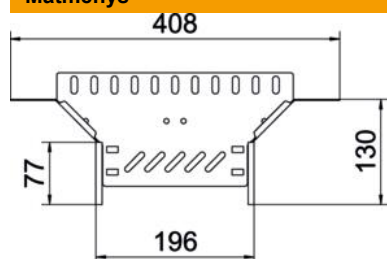

Techniniu duomeniu lapas

T formos prijungimo elementas 85 FS

Prekės numeris: 6042133

Sankryža horizontaliai atšakai sukurti, skirta magic jungtims bei varžtinėms jungtims, šonų aukštis 85 mm Montavimas be varžtų su dvigubais spaustukais arba varžtinė jungtis su plokščiagalviais varžtais FRS ir kombinuotomis veržlėmis M6. Naudojamas patalpose. Tvirtinimo medžiagas reikia užsisakyti atskirai.

St Plienas

FS cinkuotas

Pagrindiniai duomenys

Prekės numeris	6042133
Tipas	RAA 820 FS
1 pavadinimas	Atsišakojimo detalė
2 pavadinimas	kabelių loveliui
Gamintojas	OBO
Dydis	85x200
Medžiaga	Plienas
Paviršius	cinkuotas juostiniu būdu
Paviršiaus standartas	DIN EN 10346
Mažiausias pardavimo vienetas	1
Kiekio vienetas	Vienetas
Svoris	50,6 kg
Svorio vienetas	kg/100 vnt.

Techniniu duomeniu lapas

T formos prijungimo elementas 85 FS

Prekės numeris: 6042133

Matmenys

Plotis	200 mm
Aukštis	85 mm
Skardos storis	0,8 mm
Matmuo B	200 mm

Techniniai duomenys

Išėjimo plotis	200 mm
Sujungimo elemento konstrukcija	integuotas sujungimo elementas
Oppretholdelse av funksjon	ne
Pagrindo plokštės medžiagos storis	0,8 mm
NATO skylių išdėstymo schema	ne
Nerūdijantis plienas, beicuotas	ne
Maks. naudojimo temperatūros diapazonas	120 °C
Min. naudojimo temperatūros diapazonas	-20 °C
Sutvirtinta konstrukcija	ne
Kabelių sistemos sujungiklio rūšis	įsuktas/suspaustas
Rekomenduojamas varžtų skaičius	16 St.
Atramos storis	1,25 mm