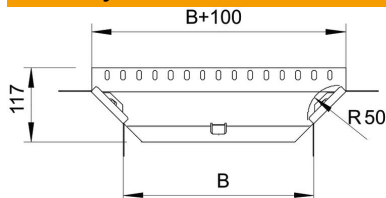

## Prijungiamas T kampas 85 FS

Prekės numeris: 7002491

T formos prijungimo detalė horizontaliam ir vertikaliam naudojimui. Visiems kabelių lovelių tipams, kurių šonų aukštis 85 mm.  
Fasoninė dalis tiekama išmontuotos būklės.  
Komplektuojama su atitinkamu kiekiu tvirtinimo detalių.

### Pagrindiniai duomenys

Prekės numeris	7002491
1 pavadinimas	Atsišakojimo detalė
2 pavadinimas	su 2 kampinėmis jungtimis
Gamintojas	OBO
Dydis	85x200
Medžiaga	Plienas
Paviršius	cinkuotas juostiniu būdu
Paviršiaus standartas	DIN EN 10346
Mažiausias pardavimo vienetas	1
Kiekio vienetas	Vienetas
Svoris	45 kg
Svorio vienetas	kg/100 vnt.

### Matmenys

Plotis	200 mm
Plotis	8 in
Aukštis	85 mm
Aukštis	3 in
Matmuo B	200 mm
Matmuo R	50 mm

## Techniniai duomenys

Sulenkinimas (kampas)	90°
Sujungimo elemento konstrukcija	pridedamas sujungimo elementas
Opprettholdelse av funksjon	ne
Pagrindo plokštės medžiagos storis	1 mm
NATO skylių išdėstymo schema	ne
Krypties pakeitimas	horizontalus
Nerūdijantis plienas, beicuotas	ne
Sutvirtinta konstrukcija	ne
Kabelių sistemos sujungiklio rūšis	įsuktas
Atramos storis	1,25 mm