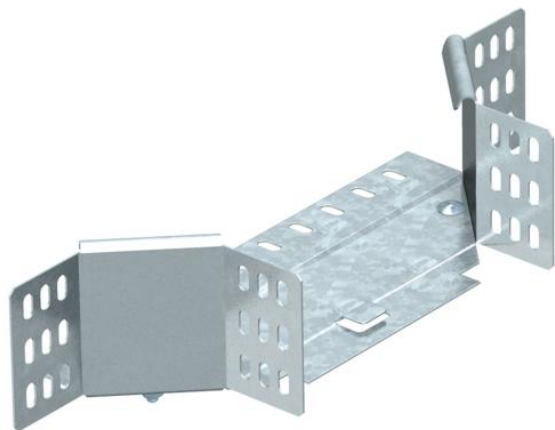

## Prijungiamas T kampas 85 FS

Prekės numeris: 7002491

T formos prijungimo detalė horizontaliam ir vertikaliam naudojimui. Visiems kabelių lovelių tipams, kurių šonų aukštis 85 mm.  
Fasoninė dalis tiekama išmontuotos būklės.  
Komplektuojama su atitinkamu kiekiu tvirtinimo detalių.

### Pagrindiniai duomenys

Prekės numeris	7002491
1 pavadinimas	Atsišakojimo detalė
2 pavadinimas	su 2 kampinėmis jungtimis
Gamintojas	OBO
Dydis	85x200
Medžiaga	Plienas
Paviršius	cinkuotas juostiniu būdu
Paviršiaus standartas	DIN EN 10346
Mažiausias pardavimo vienetas	1
Kiekio vienetas	Vienetas
Svoris	45 kg
Svorio vienetas	kg/100 vnt.

### Matmenys

Plotis	200 mm
Plotis	8 in
Aukštis	85 mm
Aukštis	3 in
Matmuo B	200 mm
Matmuo R	50 mm

## Techniniai duomenys

Sulenkinimas (kampas)	90°
Sujungimo elemento konstrukcija	pridedamas sujungimo elementas
Opprettholdelse av funksjon	ne
Pagrindo plokštės medžiagos storis	1 mm
NATO skylių išdėstymo schema	ne
Krypties pakeitimas	horizontalus
Nerūdijantis plienas, beicuotas	ne
Sutvirtinta konstrukcija	ne
Kabelių sistemos sujungiklio rūšis	įsuktas
Atramos storis	1,25 mm