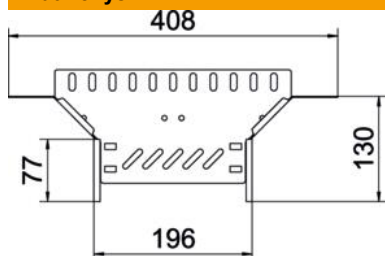

Techniniu duomeniu lapas

T formos prijungimo elementas 85 FT

Prekės numeris: 6042233

Sankryža horizontaliai atšakai sukurti, skirta magic jungtims bei varžtinėms jungtims, šonų aukštis 85 mm Montavimas be varžtų su dvigubais spaustukais arba varžtinė jungtis su plokščiagalviais varžtais FRS ir kombinuotomis veržlėmis M6. Galima naudoti vidinėje ir išorinėje srityse. Tvirtinimo medžiagas reikia užsisakyti atskirai.

St Plienas

FT karštai cinkuotas

Pagrindiniai duomenys

Prekės numeris	6042233
Tipas	RAA 820 FT
1 pavadinimas	Atsišakojimo detalė
2 pavadinimas	kabelių loveliui
Gamintojas	OBO
Dydis	85x200
Medžiaga	Plienas
Paviršius	karštai cinkuotas
Paviršiaus standartas	DIN EN ISO 1461
Mažiausias pardavimo vienetas	1
Kiekio vienetas	Vienetas
Svoris	52,9 kg
Svorio vienetas	kg/100 vnt.

Techniniu duomenu lapas

T formos prijungimo elementas 85 FT

Prekės numeris: 6042233

Matmenys

Plotis	200 mm
Aukštis	85 mm
Skardos storis	0,8 mm
Matmuo B	200 mm

Techniniai duomenys

Išėjimo plotis	200 mm
Sujungimo elemento konstrukcija	integuotas sujungimo elementas
Oppretholdelse av funksjon	ne
Pagrindo plokštės medžiagos storis	0,8 mm
NATO skylių išdėstymo schema	ne
Nerūdijantis plienas, beicuotas	ne
Maks. naudojimo temperatūros diapazonas	120 °C
Min. naudojimo temperatūros diapazonas	-20 °C
Sutvirtinta konstrukcija	ne
Kabelių sistemos sujungiklio rūšis	įsuktas/suspaustas
Rekomenduojamas varžtų skaičius	16 St.
Atramos storis	1,25 mm