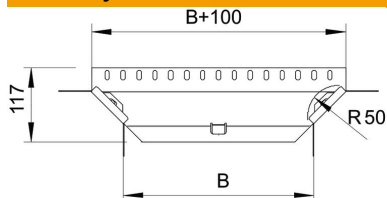

## Prijungiamas T kampas 85 FT

Prekės numeris: 7122213

T formos prijungimo detalė horizontaliam ir vertikaliam naudojimui. Visiems kabelių lovelių tipams, kurių šonų aukštis 85 mm.  
Fasoninė dalis tiekama išmontuotos būklės.  
Komplektuojama su atitinkamu kiekiu tvirtinimo detalių.

### Pagrindiniai duomenys

Prekės numeris	7122213
Tipas	RAA 820 FT
1 pavadinimas	Atsišakojimo detalė
2 pavadinimas	su 2 kampinėmis jungtimis
Gamintojas	OBO
Dydis	85x200
Medžiaga	Plienas
Paviršius	karštai cinkuotas
Paviršiaus standartas	DIN EN ISO 1461
Mažiausias pardavimo vienetas	1
Kiekio vienetas	Vienetas
Svoris	50 kg
Svorio vienetas	kg/100 vnt.

### Matmenys

Plotis	200 mm
Plotis	8 in
Aukštis	85 mm
Aukštis	3 in
Matmuo B	200 mm
Matmuo R	50 mm

## Techniniai duomenys

Sulenkinimas (kampas)	90°
Sujungimo elemento konstrukcija	pridedamas sujungimo elementas
Opprettholdelse av funksjon	ne
Pagrindo plokštės medžiagos storis	1 mm
NATO skylių išdėstymo schema	ne
Krypties pakeitimas	horizontalus
Nerūdijantis plienas, beicuotas	ne
Sutvirtinta konstrukcija	ne
Kabelių sistemos sujungiklio rūšis	įsuktas
Atramos storis	1,25 mm