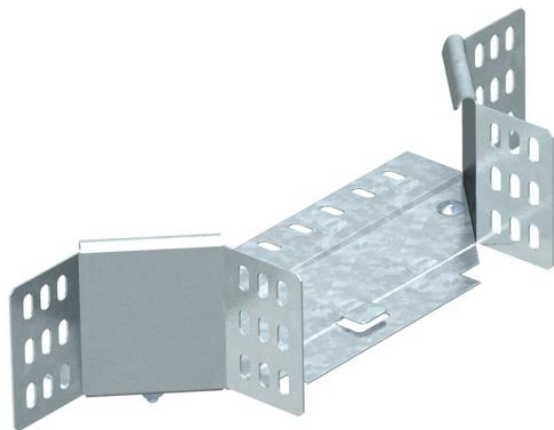

## Prijungiamas T kampas 85 FT

Prekės numeris: 7122213

T formos prijungimo detalė horizontaliam ir vertikaliam naudojimui. Visiems kabelių lovelių tipams, kurių šonų aukštis 85 mm.  
Fasoninė dalis tiekama išmontuotos būklės.  
Komplektuojama su atitinkamu kiekiu tvirtinimo detalių.

### Pagrindiniai duomenys

Prekės numeris	7122213
Tipas	RAA 820 FT
1 pavadinimas	Atsišakojimo detalė
2 pavadinimas	su 2 kampinėmis jungtimis
Gamintojas	OBO
Dydis	85x200
Medžiaga	Plienas
Paviršius	karštai cinkuotas
Paviršiaus standartas	DIN EN ISO 1461
Mažiausias pardavimo vienetas	1
Kiekio vienetas	Vienetas
Svoris	50 kg
Svorio vienetas	kg/100 vnt.

### Matmenys

Plotis	200 mm
Plotis	8 in
Aukštis	85 mm
Aukštis	3 in
Matmuo B	200 mm
Matmuo R	50 mm

## Techniniai duomenys

Sulenkinimas (kampas)	90°
Sujungimo elemento konstrukcija	pridedamas sujungimo elementas
Opprettholdelse av funksjon	ne
Pagrindo plokštės medžiagos storis	1 mm
NATO skylių išdėstymo schema	ne
Krypties pakeitimas	horizontalus
Nerūdijantis plienas, beicuotas	ne
Sutvirtinta konstrukcija	ne
Kabelių sistemos sujungiklio rūšis	įsuktas
Atramos storis	1,25 mm