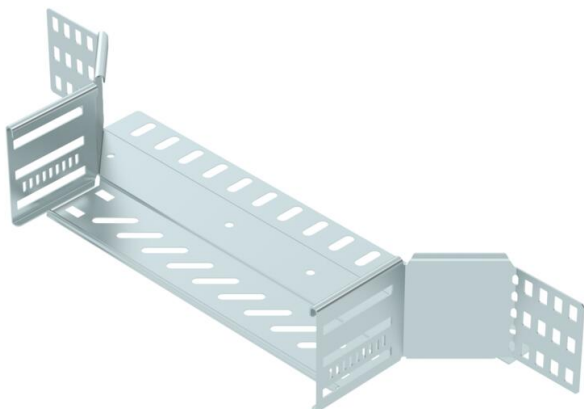

## T formos prijungimo elementas 85 FS

Prekės numeris: 6042135

Sankryža horizontaliai atšakai sukurti, skirta magic jungtims bei varžtinėms jungtims, šonų aukštis 85 mm. Montavimas be varžtų su dvigubais spaustukais arba varžtinė jungtis su plokščiagalviais varžtais FRS ir kombinuotomis veržlėmis M6. Naudojamas patalpose. Tvirtinimo medžiagas reikia užsisakyti atskirai.

### Pagrindiniai duomenys

Prekės numeris	6042135
Tipas	RAA 830 FS
1 pavadinimas	Atsišakojimo detalė
2 pavadinimas	kabelių loveliui
Gamintojas	OBO
Dydis	85x300
Medžiaga	Plienas
Paviršius	cinkuotas juostiniu būdu
Paviršiaus standartas	DIN EN 10346
Mažiausias pardavimo vienetas	1
Kiekio vienetas	Vienetas
Svoris	58,5 kg
Svorio vienetas	kg/100 vnt.

### Matmenys

Plotis	300 mm
Aukštis	85 mm
Skardos storis	0,8 mm
Matmuo B	300 mm