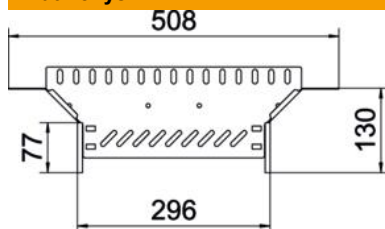

## T formos prijungimo elementas 85 FS

Prekės numeris: 6042135

Sankryža horizontaliai atšakai sukurti, skirta magic jungtims bei varžtinėms jungtims, šonų aukštis 85 mm. Montavimas be varžtų su dvigubais spaustukais arba varžtinė jungtis su plokščiagalviais varžtais FRS ir kombinuotomis veržlėmis M6. Naudojamas patalpose. Tvirtinimo medžiagas reikia užsisakyti atskirai.

### Pagrindiniai duomenys

Prekės numeris	6042135
Tipas	RAA 830 FS
1 pavadinimas	Atsišakojimo detalė
2 pavadinimas	kabelių loveliui
Gamintojas	OBO
Dydis	85x300
Medžiaga	Plienas
Paviršius	cinkuotas juostiniu būdu
Paviršiaus standartas	DIN EN 10346
Mažiausias pardavimo vienetas	1
Kiekio vienetas	Vienetas
Svoris	58,5 kg
Svorio vienetas	kg/100 vnt.

### Matmenys

Plotis	300 mm
Aukštis	85 mm
Skardos storis	0,8 mm
Matmuo B	300 mm

### Techniniai duomenys

Išėjimo plotis	300 mm
Sujungimo elemento konstrukcija	integuotas sujungimo elementas
Oppretholdelse av funksjon	ne
Pagrindo plokštės medžiagos storis	0,8 mm
NATO skylių išdėstymo schema	ne
Nerūdijantis plienas, beicuotas	ne
Maks. naudojimo temperatūros diapazonas	120 °C
Min. naudojimo temperatūros diapazonas	-20 °C
Sutvirtinta konstrukcija	ne
Kabelių sistemos sujungiklio rūšis	įsuktas/suspaustas
Rekomenduojamas varžtų skaičius	18 St.
Atramos storis	1,25 mm