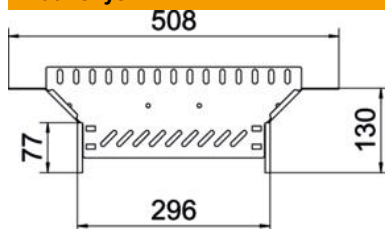

Techniniu duomeniu lapas

T formos prijungimo elementas 85 FT

Prekės numeris: 6042235

Sankryža horizontaliai atšakai sukurti, skirta magic jungtims bei varžtinėms jungtims, šonų aukštis 85 mm Montavimas be varžtų su dvigubais spaustukais arba varžtinė jungtis su plokščiagalviais varžtais FRS ir kombinuotomis veržlėmis M6. Galima naudoti vidinėje ir išorinėje srityse. Tvirtinimo medžiagas reikia užsisakyti atskirai.

St Plienas

FT karštai cinkuotas

Pagrindiniai duomenys

Prekės numeris	6042235
Tipas	RAA 830 FT
1 pavadinimas	Atsišakojimo detalė
2 pavadinimas	kabelių loveliui
Gamintojas	OBO
Dydis	85x300
Medžiaga	Plienas
Paviršius	karštai cinkuotas
Paviršiaus standartas	DIN EN ISO 1461
Mažiausias pardavimo vienetas	1
Kiekio vienetas	Vienetas
Svoris	61,3 kg
Svorio vienetas	kg/100 vnt.

Techninių duomenų lapas

T formos prijungimo elementas 85 FT

Prekės numeris: 6042235

Matmenys

Plotis	300 mm
Aukštis	85 mm
Skardos storis	0,8 mm
Matmuo B	300 mm

Techniniai duomenys

Išėjimo plotis	300 mm
Sujungimo elemento konstrukcija	integuotas sujungimo elementas
Oppretholdelse av funksjon	ne
Pagrindo plokštės medžiagos storis	0,8 mm
NATO skylių išdėstymo schema	ne
Nerūdijantis plienas, beicuotas	ne
Maks. naudojimo temperatūros diapazonas	120 °C
Min. naudojimo temperatūros diapazonas	-20 °C
Sutvirtinta konstrukcija	ne
Kabelių sistemos sujungiklio rūšis	įsuktas/suspaustas
Rekomenduojamas varžtų skaičius	18 St.
Atramos storis	1,25 mm