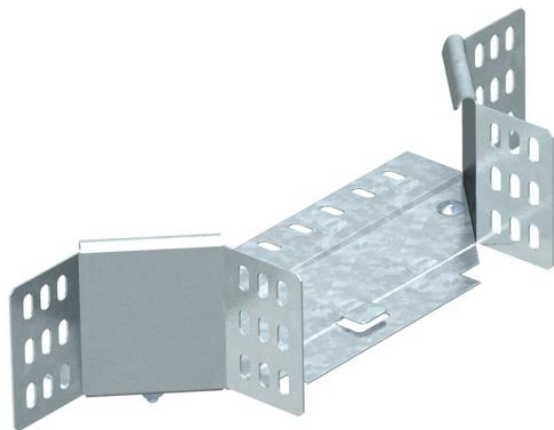

## Prijungiamas T kampas 85 FT

Prekės numeris: 7122310

T formos prijungimo detalė horizontaliam ir vertikaliam naudojimui. Visiems kabelių lovelių tipams, kurių šonų aukštis 85 mm.  
Fasoninė dalis tiekama išmontuotos būklės.  
Komplektuojama su atitinkamu kiekiu tvirtinimo detalių.

### Pagrindiniai duomenys

Prekės numeris	7122310
Tipas	RAA 830 FT
1 pavadinimas	Atsišakojimo detalė
2 pavadinimas	su 2 kampinėmis jungtimis
Gamintojas	OBO
Dydis	85x300
Medžiaga	Plienas
Paviršius	karštai cinkuotas
Paviršiaus standartas	DIN EN ISO 1461
Mažiausias pardavimo vienetas	1
Kiekio vienetas	Vienetas
Svoris	65 kg
Svorio vienetas	kg/100 vnt.

### Matmenys

Plotis	300 mm
Plotis	12 in
Aukštis	85 mm
Aukštis	3 in
Matmuo B	300 mm
Matmuo R	50 mm

## Techniniai duomenys

Sulenkinimas (kampas)	90°
Sujungimo elemento konstrukcija	pridedamas sujungimo elementas
Opprettholdelse av funksjon	ne
Pagrindo plokštės medžiagos storis	1 mm
NATO skylių išdėstymo schema	ne
Krypties pakeitimas	horizontalus
Nerūdijantis plienas, beicuotas	ne
Sutvirtinta konstrukcija	ne
Kabelių sistemos sujungiklio rūšis	įsuktas
Atramos storis	1,25 mm