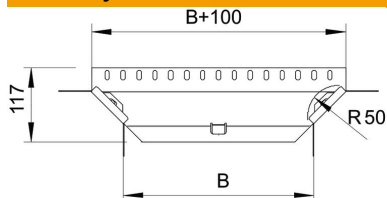

## Prijungiamas T kampas 85 FT

Prekės numeris: 7122310

T formos prijungimo detalė horizontaliam ir vertikaliam naudojimui. Visiems kabelių lovelių tipams, kurių šonų aukštis 85 mm.  
Fasoninė dalis tiekama išmontuotos būklės.  
Komplektuojama su atitinkamu kiekiu tvirtinimo detalių.

### Pagrindiniai duomenys

Prekės numeris	7122310
Tipas	RAA 830 FT
1 pavadinimas	Atsišakojimo detalė
2 pavadinimas	su 2 kampinėmis jungtimis
Gamintojas	OBO
Dydis	85x300
Medžiaga	Plienas
Paviršius	karštai cinkuotas
Paviršiaus standartas	DIN EN ISO 1461
Mažiausias pardavimo vienetas	1
Kiekio vienetas	Vienetas
Svoris	65 kg
Svorio vienetas	kg/100 vnt.

### Matmenys

Plotis	300 mm
Plotis	12 in
Aukštis	85 mm
Aukštis	3 in
Matmuo B	300 mm
Matmuo R	50 mm

## Techniniai duomenys

Sulenkinimas (kampas)	90°
Sujungimo elemento konstrukcija	pridedamas sujungimo elementas
Opprettholdelse av funksjon	ne
Pagrindo plokštės medžiagos storis	1 mm
NATO skylių išdėstymo schema	ne
Krypties pakeitimas	horizontalus
Nerūdijantis plienas, beicuotas	ne
Sutvirtinta konstrukcija	ne
Kabelių sistemos sujungiklio rūšis	įsuktas
Atramos storis	1,25 mm