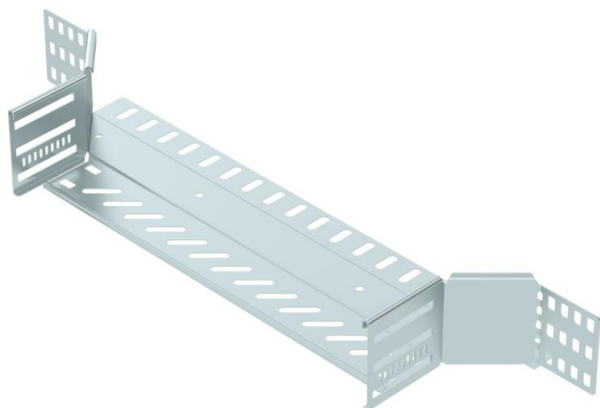

Techniniu duomeniu lapas

T formos prijungimo elementas 85 FS

Prekės numeris: 6042137

Sankryža horizontaliai atšakai sukurti, skirta magic jungtims bei varžtinėms jungtims, šonų aukštis 85 mm. Montavimas be varžtų su dvigubais spaustukais arba varžtinė jungtis su plokščiagalviais varžtais FRS ir kombinuotomis veržlėmis M6. Naudojamas patalpose. Tvirtinimo medžiagas reikia užsisakyti atskirai.

St Plienas

FS cinkuotas

Pagrindiniai duomenys

Prekės numeris	6042137
Tipas	RAA 840 FS
1 pavadinimas	Atsišakojimo detalė
2 pavadinimas	kabelių loveliui
Gamintojas	OBO
Dydis	85x400
Medžiaga	Plienas
Paviršius	cinkuotas juostiniu būdu
Paviršiaus standartas	DIN EN 10346
Mažiausias pardavimo vienetas	1
Kiekio vienetas	Vienetas
Svoris	77,4 kg
Svorio vienetas	kg/100 vnt.

Techniniu duomeniu lapas

T formos prijungimo elementas 85 FS

Prekės numeris: 6042137

Matmenys

Plotis	400 mm
Aukštis	85 mm
Skardos storis	1 mm
Matmuo B	400 mm

Techniniai duomenys

Išėjimo plotis	400 mm
Sujungimo elemento konstrukcija	integuotas sujungimo elementas
Opprettholdelse av funksjon	ne
Pagrindo plokštės medžiagos storis	1 mm
NATO skylių išdėstymo schema	ne
Nerūdijantis plienas, beicuotas	ne
Maks. naudojimo temperatūros diapazonas	120 °C
Min. naudojimo temperatūros diapazonas	-20 °C
Sutvirtinta konstrukcija	ne
Kabelių sistemos sujungiklio rūšis	įsuktas/suspaustas
Rekomenduojamas varžtų skaičius	18 St.
Atramos storis	1,25 mm