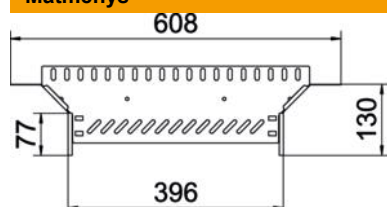

Techniniu duomeniu lapas

T formos prijungimo elementas 85 FS

Prekės numeris: 6042137

Sankryža horizontaliai atšakai sukurti, skirta magic jungtims bei varžtinėms jungtims, šonų aukštis 85 mm. Montavimas be varžtų su dvigubais spaustukais arba varžtinė jungtis su plokščiagalviais varžtais FRS ir kombinuotomis veržlėmis M6. Naudojamas patalpose. Tvirtinimo medžiagas reikia užsisakyti atskirai.

St Plienas

FS cinkuotas

Pagrindiniai duomenys

Prekės numeris	6042137
Tipas	RAA 840 FS
1 pavadinimas	Atsišakojimo detalė
2 pavadinimas	kabelių loveliui
Gamintojas	OBO
Dydis	85x400
Medžiaga	Plienas
Paviršius	cinkuotas juostiniu būdu
Paviršiaus standartas	DIN EN 10346
Mažiausias pardavimo vienetas	1
Kiekio vienetas	Vienetas
Svoris	77,4 kg
Svorio vienetas	kg/100 vnt.

Techniniu duomeniu lapas

T formos prijungimo elementas 85 FS

Prekės numeris: 6042137

Matmenys

Plotis	400 mm
Aukštis	85 mm
Skardos storis	1 mm
Matmuo B	400 mm

Techniniai duomenys

Išėjimo plotis	400 mm
Sujungimo elemento konstrukcija	integuotas sujungimo elementas
Opprettholdelse av funksjon	ne
Pagrindo plokštės medžiagos storis	1 mm
NATO skylių išdėstymo schema	ne
Nerūdijantis plienas, beicuotas	ne
Maks. naudojimo temperatūros diapazonas	120 °C
Min. naudojimo temperatūros diapazonas	-20 °C
Sutvirtinta konstrukcija	ne
Kabelių sistemos sujungiklio rūšis	įsuktas/suspaustas
Rekomenduojamas varžtų skaičius	18 St.
Atramos storis	1,25 mm