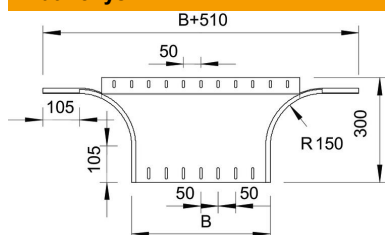

Techniniu duomeniu lapas

Prijungiamas T kampas 85 FS

Prekės numeris: 7002521

T formos prijungimo detalė horizontaliam ir vertikaliam naudojimui. Visiems kabelių lovelių tipams, kurių šonų aukštis 85 mm.
Fasoninė dalis, apvalios konstrukcijos. Vidinis fasoninės dalies spindulys yra 150 mm.
Tvirtinimo detalės užsakomos atskirai.

St Plienas

FS cinkuotas

Pagrindiniai duomenys

Prekės numeris	7002521
Tipas	RAA 840 FS
1 pavadinimas	Atsišakojimo detalė
2 pavadinimas	užapval. tipas
Gamintojas	OBO
Dydis	85x400
Medžiaga	Plienas
Paviršius	cinkuotas juostiniu būdu
Paviršiaus standartas	DIN EN 10346
Mažiausias pardavimo vienetas	1
Kiekio vienetas	Vienetas
Svoris	230 kg
Svorio vienetas	kg/100 vnt.

Matmenys

Plotis	400 mm
Plotis	16 in
Aukštis	85 mm
Aukštis	3 in
Matmuo B	400 mm
Matmuo R	150 mm

Techniniu duomenu lapas

Prijungiamas T kampas 85 FS

Prekės numeris: 7002521

Techniniai duomenys

Sulenkinimas (kampas)	90°
Sujungimo elemento konstrukcija	be sujungimo elemento
Opprettholdelse av funksjon	ne
Pagrindo plokštės medžiagos storis	1,5 mm
NATO skylių išdėstymo schema	ne
Krypties pakeitimas	horizontalus
Nerūdijantis plienas, beicuotas	ne
Sutvirtinta konstrukcija	ne
Kabelių sistemos sujungiklio rūšis	įsuktas
Atramos storis	1,25 mm