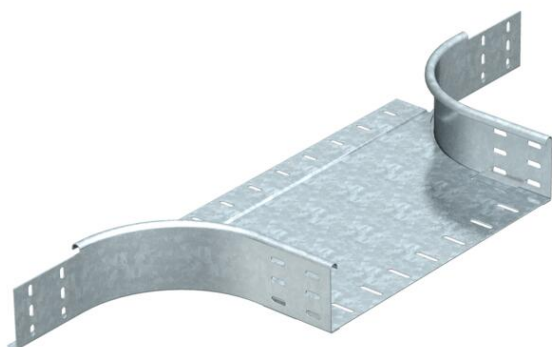

Techniniu duomeniu lapas

Prijungiamas T kampas 85 FS

Prekės numeris: 7002521

T formos prijungimo detalė horizontaliam ir vertikaliam naudojimui. Visiems kabelių lovelių tipams, kurių šonų aukštis 85 mm.
Fasoninė dalis, apvalios konstrukcijos. Vidinis fasoninės dalies spindulys yra 150 mm.
Tvirtinimo detalės užsakomos atskirai.

St Plienas

FS cinkuotas

Pagrindiniai duomenys

Prekės numeris	7002521
Tipas	RAA 840 FS
1 pavadinimas	Atsišakojimo detalė
2 pavadinimas	užapval. tipas
Gamintojas	OBO
Dydis	85x400
Medžiaga	Plienas
Paviršius	cinkuotas juostiniu būdu
Paviršiaus standartas	DIN EN 10346
Mažiausias pardavimo vienetas	1
Kiekio vienetas	Vienetas
Svoris	230 kg
Svorio vienetas	kg/100 vnt.

Matmenys

Plotis	400 mm
Plotis	16 in
Aukštis	85 mm
Aukštis	3 in
Matmuo B	400 mm
Matmuo R	150 mm

Techniniu duomenu lapas

Prijungiamas T kampas 85 FS

Prekės numeris: 7002521

Techniniai duomenys

Sulenkinimas (kampas)	90°
Sujungimo elemento konstrukcija	be sujungimo elemento
Opprettholdelse av funksjon	ne
Pagrindo plokštės medžiagos storis	1,5 mm
NATO skylių išdėstymo schema	ne
Krypties pakeitimas	horizontalus
Nerūdijantis plienas, beicuotas	ne
Sutvirtinta konstrukcija	ne
Kabelių sistemos sujungiklio rūšis	įsuktas
Atramos storis	1,25 mm