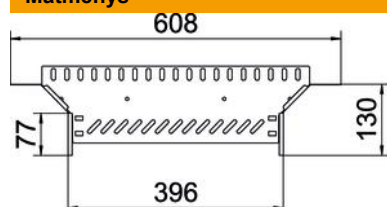

## T formos prijungimo elementas 85 FT

Prekės numeris: 6042237

Sankryža horizontaliai atšakai sukurti, skirta magic jungtims bei varžtinėms jungtims, šonų aukštis 85 mm Montavimas be varžtų su dvigubais spaustukais arba varžtinė jungtis su plokščiagalviais varžtais FRS ir kombinuotomis veržlėmis M6. Galima naudoti vidinėje ir išorinėje srityse. Tvirtinimo medžiagas reikia užsisakyti atskirai.

### Pagrindiniai duomenys

Prekės numeris	6042237
Tipas	RAA 840 FT
1 pavadinimas	Atsišakojimo detalė
2 pavadinimas	kabelių loveliui
Gamintojas	OBO
Dydis	85x400
Medžiaga	Plienas
Paviršius	karštai cinkuotas
Paviršiaus standartas	DIN EN ISO 1461
Mažiausias pardavimo vienetas	1
Kiekio vienetas	Vienetas
Svoris	80,7 kg
Svorio vienetas	kg/100 vnt.

### Matmenys

Plotis	400 mm
Aukštis	85 mm
Skardos storis	1 mm
Matmuo B	400 mm

### Techniniai duomenys

Išėjimo plotis	400 mm
Sujungimo elemento konstrukcija	integuotas sujungimo elementas
Opprettholdelse av funksjon	ne
Pagrindo plokštės medžiagos storis	1 mm
NATO skylių išdėstymo schema	ne
Nerūdijantis plienas, beicuotas	ne
Maks. naudojimo temperatūros diapazonas	120 °C
Min. naudojimo temperatūros diapazonas	-20 °C
Sutvirtinta konstrukcija	ne
Kabelių sistemos sujungiklio rūšis	įsuktas/suspaustas
Rekomenduojamas varžtų skaičius	18 St.
Atramos storis	1,25 mm