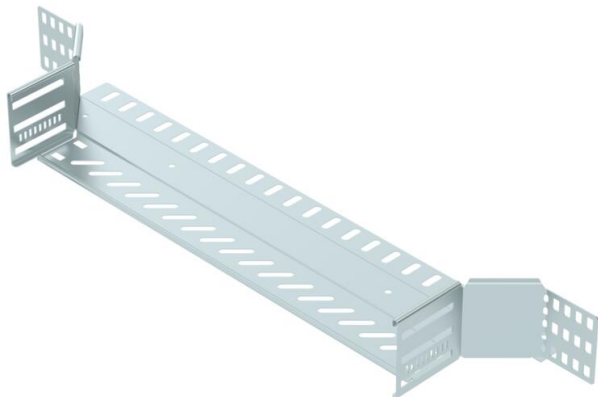

Techniniu duomeniu lapas

T formos prijungimo elementas 85 FS

Prekės numeris: 6042141

Sankryža horizontaliai atšakai sukurti, skirta magic jungtims bei varžtinėms jungtims, šonų aukštis 85 mm. Montavimas be varžtų su dvigubais spaustukais arba varžtinė jungtis su plokščiagalviais varžtais FRS ir kombinuotomis varžlėmis M6. Naudojamas patalpose. Tvirtinimo medžiagas reikia užsisakyti atskirai.

St Plienas

FS cinkuotas

Pagrindiniai duomenys

Prekės numeris	6042141
Tipas	RAA 850 FS
1 pavadinimas	Atsišakojimo detalė
2 pavadinimas	kabelių loveliui
Gamintojas	OBO
Dydis	85x500
Medžiaga	Plienas
Paviršius	cinkuotas juostiniu būdu
Paviršiaus standartas	DIN EN 10346
Mažiausias pardavimo vienetas	1
Kiekio vienetas	Vienetas
Svoris	87,9 kg
Svorio vienetas	kg/100 vnt.

Techniniu duomeniu lapas

T formos prijungimo elementas 85 FS

Prekės numeris: 6042141

Matmenys

Plotis	500 mm
Aukštis	85 mm
Skardos storis	1 mm

Techniniai duomenys

Išėjimo plotis	500 mm
Sujungimo elemento konstrukcija	integuotas sujungimo elementas
Opprettholdelse av funksjon	ne
Pagrindo plokštės medžiagos storis	1 mm
NATO skylių išdėstymo schema	ne
Nerūdijantis plienas, beicuotas	ne
Maks. naudojimo temperatūros diapazonas	120 °C
Min. naudojimo temperatūros diapazonas	-20 °C
Sutvirtinta konstrukcija	ne
Kabelių sistemos sujungiklio rūšis	įsuktas/suspaustas
Rekomenduojamas varžtų skaičius	20 St.
Atramos storis	1,25 mm