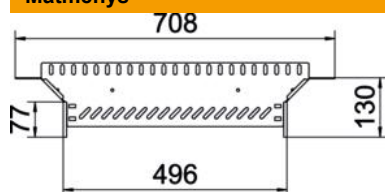

Techniniu duomeniu lapas

T formos prijungimo elementas 85 FS

Prekės numeris: 6042141

Sankryža horizontaliai atšakai sukurti, skirta magic jungtims bei varžtinėms jungtims, šonų aukštis 85 mm. Montavimas be varžtų su dvigubais spaustukais arba varžtinė jungtis su plokščiagalviais varžtais FRS ir kombinuotomis varžlėmis M6. Naudojamas patalpose. Tvirtinimo medžiagas reikia užsisakyti atskirai.

St Plienas

FS cinkuotas

Pagrindiniai duomenys

Prekės numeris	6042141
Tipas	RAA 850 FS
1 pavadinimas	Atsišakojimo detalė
2 pavadinimas	kabelių loveliui
Gamintojas	OBO
Dydis	85x500
Medžiaga	Plienas
Paviršius	cinkuotas juostiniu būdu
Paviršiaus standartas	DIN EN 10346
Mažiausias pardavimo vienetas	1
Kiekio vienetas	Vienetas
Svoris	87,9 kg
Svorio vienetas	kg/100 vnt.

Techniniu duomeniu lapas

T formos prijungimo elementas 85 FS

Prekės numeris: 6042141

Matmenys

Plotis	500 mm
Aukštis	85 mm
Skardos storis	1 mm

Techniniai duomenys

Išėjimo plotis	500 mm
Sujungimo elemento konstrukcija	integuotas sujungimo elementas
Opprettholdelse av funksjon	ne
Pagrindo plokštės medžiagos storis	1 mm
NATO skylių išdėstymo schema	ne
Nerūdijantis plienas, beicuotas	ne
Maks. naudojimo temperatūros diapazonas	120 °C
Min. naudojimo temperatūros diapazonas	-20 °C
Sutvirtinta konstrukcija	ne
Kabelių sistemos sujungiklio rūšis	įsuktas/suspaustas
Rekomenduojamas varžtų skaičius	20 St.
Atramos storis	1,25 mm