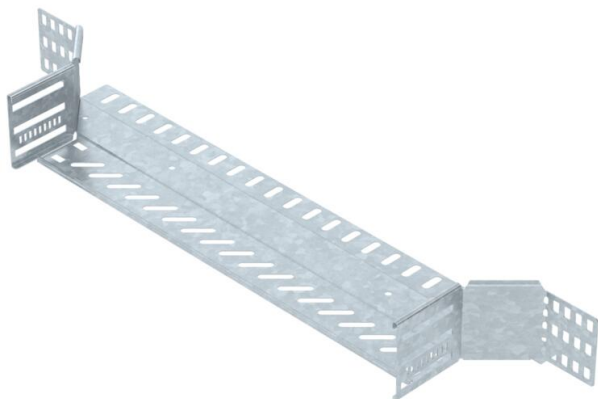

## T formos prijungimo elementas 85 FT

Prekės numeris: 6042241

Sankryža horizontaliai atšakai sukurti, skirta magic jungtims bei varžtinėms jungtims, šonų aukštis 85 mm. Montavimas be varžtų su dvigubais spaustukais arba varžtinė jungtis su plokščiagalviais varžtais FRS ir kombinuotomis veržlėmis M6. Galima naudoti vidinėje ir išorinėje srityse. Tvirtinimo medžiagas reikia užsisakyti atskirai.

### Pagrindiniai duomenys

Prekės numeris	6042241
Tipas	RAA 850 FT
1 pavadinimas	Atsišakojimo detalė
2 pavadinimas	kabelių loveliui
Gamintojas	OBO
Dydis	85x500
Medžiaga	Plienas
Paviršius	karštai cinkuotas
Paviršiaus standartas	DIN EN ISO 1461
Mažiausias pardavimo vienetas	1
Kiekio vienetas	Vienetas
Svoris	91,7 kg
Svorio vienetas	kg/100 vnt.

## T formos prijungimo elementas 85 FT

Prekės numeris: 6042241

### Matmenys

Plotis	500 mm
Aukštis	85 mm
Skardos storis	1 mm
Matmuo B	500 mm