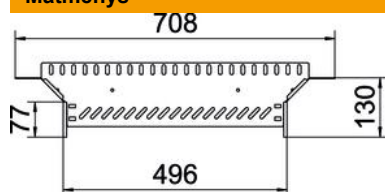

## T formos prijungimo elementas 85 FT

Prekės numeris: 6042241

Sankryža horizontaliai atšakai sukurti, skirta magic jungtims bei varžtinėms jungtims, šonų aukštis 85 mm. Montavimas be varžtų su dvigubais spaustukais arba varžtinė jungtis su plokščiagalviais varžtais FRS ir kombinuotomis veržlėmis M6. Galima naudoti vidinėje ir išorinėje srityse. Tvirtinimo medžiagas reikia užsisakyti atskirai.

### Pagrindiniai duomenys

Prekės numeris	6042241
Tipas	RAA 850 FT
1 pavadinimas	Atsišakojimo detalė
2 pavadinimas	kabelių loveliui
Gamintojas	OBO
Dydis	85x500
Medžiaga	Plienas
Paviršius	karštai cinkuotas
Paviršiaus standartas	DIN EN ISO 1461
Mažiausias pardavimo vienetas	1
Kiekio vienetas	Vienetas
Svoris	91,7 kg
Svorio vienetas	kg/100 vnt.

### Matmenys

Plotis	500 mm
Aukštis	85 mm
Skardos storis	1 mm
Matmuo B	500 mm

### Techniniai duomenys

Išėjimo plotis	500 mm
Sujungimo elemento konstrukcija	integruotas sujungimo elementas
Opprettholdelse av funksjon	ne
Pagrindo plokštės medžiagos storis	1 mm
NATO skylių išdėstymo schema	ne
Nerūdijantis plienas, beicuotas	ne
Maks. naudojimo temperatūros diapazonas	120 °C
Min. naudojimo temperatūros diapazonas	-20 °C
Sutvirtinta konstrukcija	ne
Kabelių sistemos sujungiklio rūšis	įsuktas/suspaustas
Rekomenduojamas varžtų skaičius	20 St.
Atramos storis	1,25 mm