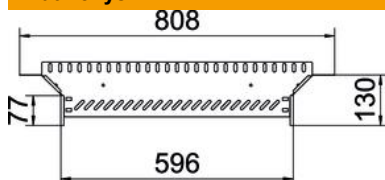

Techninių duomenų lapas

T formos prijungimo elementas 85 FS

Prekės numeris: 6042143

Sankryža horizontaliai atšakai sukurti, skirta magic jungtims bei varžtinėms jungtims, šonų aukštis 85 mm. Montavimas be varžtų su dvigubais spaustukais arba varžtinė jungtis su plokščiagalviais varžtais FRS ir kombinuotomis veržlėmis M6. Naudojamas patalpose. Tvirtinimo medžiagas reikia užsisakyti atskirai.

St Plienas

FS cinkuotas

Pagrindiniai duomenys

Prekės numeris	6042143
Tipas	RAA 860 FS
1 pavadinimas	Atsišakojimo detalė
2 pavadinimas	kabelių loveliui
Gamintojas	OBO
Dydis	80x600
Medžiaga	Plienas
Paviršius	cinkuotas juostiniu būdu
Paviršiaus standartas	DIN EN 10346
Mažiausias pardavimo vienetas	1
Kiekio vienetas	Vienetas
Svoris	98,4 kg
Svorio vienetas	kg/100 vnt.

Techniniu duomeniu lapas

T formos prijungimo elementas 85 FS

Prekės numeris: 6042143

Matmenys

Plotis	600 mm
Aukštis	85 mm
Skardos storis	1 mm

Techniniai duomenys

Išėjimo plotis	600 mm
Sujungimo elemento konstrukcija	integuotas sujungimo elementas
Oppretholdelse av funksjon	ne
Pagrindo plokštės medžiagos storis	1 mm
NATO skylių išdėstymo schema	ne
Nerūdijantis plienas, beicuotas	ne
Maks. naudojimo temperatūros diapazonas	120 °C
Min. naudojimo temperatūros diapazonas	-20 °C
Sutvirtinta konstrukcija	ne
Kabelių sistemos sujungiklio rūšis	įsuktas/suspaustas
Rekomenduojamas varžtų skaičius	20 St.
Atramos storis	1,25 mm