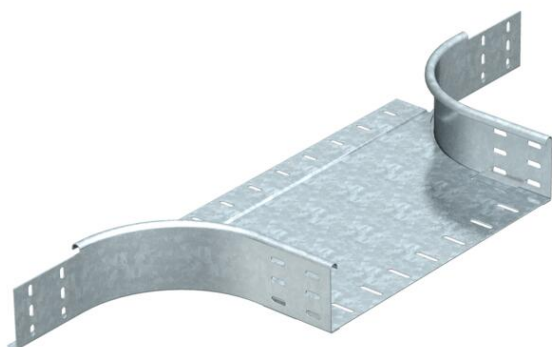

## Prijungiamas T kampas 85 FS

Prekės numeris: 7002572

T formos prijungimo detalė horizontaliam ir vertikaliam naudojimui. Visiems kabelių lovelių tipams, kurių šonų aukštis 85 mm.  
Fasoninė dalis, apvalios konstrukcijos. Vidinis fasoninės dalies spindulys yra 150 mm.  
Tvirtinimo detalės užsakomos atskirai.

**St** Plienas

**FS** cinkuotas

### Pagrindiniai duomenys

Prekės numeris	7002572
Tipas	RAA 860 FS
1 pavadinimas	Atsišakojimo detalė
2 pavadinimas	užapval. tipas
Gamintojas	OBO
Dydis	85x600
Medžiaga	Plienas
Paviršius	cinkuotas juostiniu būdu
Paviršiaus standartas	DIN EN 10346
Mažiausias pardavimo vienetas	1
Kiekio vienetas	Vienetas
Svoris	295 kg
Svorio vienetas	kg/100 vnt.

## Techniniai duomenys

Sulenkinimas (kampas)	90°
Sujungimo elemento konstrukcija	be sujungimo elemento
Opprettholdelse av funksjon	ne
Pagrindo plokštės medžiagos storis	1,5 mm
NATO skylių išdėstymo schema	ne
Krypties pakeitimas	horizontalus
Nerūdijantis plienas, beicuotas	ne
Sutvirtinta konstrukcija	ne
Kabelių sistemos sujungiklio rūšis	įsuktas
Atramos storis	1,25 mm