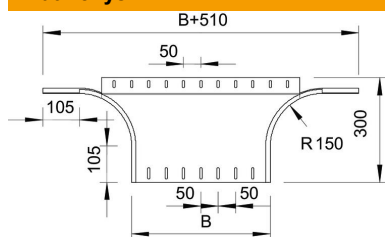

## Prijungiamas T kampas 85 FS

Prekės numeris: 7002572

T formos prijungimo detalė horizontaliam ir vertikaliam naudojimui. Visiems kabelių lovelių tipams, kurių šonų aukštis 85 mm.  
Fasoninė dalis, apvalios konstrukcijos. Vidinis fasoninės dalies spindulys yra 150 mm.  
Tvirtinimo detalės užsakomos atskirai.

### Pagrindiniai duomenys

Prekės numeris	7002572
Tipas	RAA 860 FS
1 pavadinimas	Atsišakojimo detalė
2 pavadinimas	užapval. tipas
Gamintojas	OBO
Dydis	85x600
Medžiaga	Plienas
Paviršius	cinkuotas juostiniu būdu
Paviršiaus standartas	DIN EN 10346
Mažiausias pardavimo vienetas	1
Kiekio vienetas	Vienetas
Svoris	295 kg
Svorio vienetas	kg/100 vnt.

### Matmenys

Plotis	600 mm
Plotis	24 in
Aukštis	85 mm
Aukštis	3 in
Matmuo B	600 mm
Matmuo R	150 mm

## Techniniai duomenys

Sulenkinimas (kampas)	90°
Sujungimo elemento konstrukcija	be sujungimo elemento
Opprettholdelse av funksjon	ne
Pagrindo plokštės medžiagos storis	1,5 mm
NATO skylių išdėstymo schema	ne
Krypties pakeitimas	horizontalus
Nerūdijantis plienas, beicuotas	ne
Sutvirtinta konstrukcija	ne
Kabelių sistemos sujungiklio rūšis	įsuktas
Atramos storis	1,25 mm