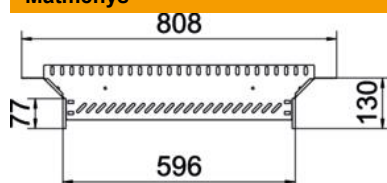

Techninių duomenų lapas

T formos prijungimo elementas 85 FT

Prekės numeris: 6042243

Sankryža horizontaliai atšakai sukurti, skirta magic jungtims bei varžtinėms jungtims, šonų aukštis 85 mm Montavimas be varžtų su dvigubais spaustukais arba varžtinė jungtis su plokščiagalviais varžtais FRS ir kombinuotomis veržlėmis M6. Galima naudoti vidinėje ir išorinėje srityse. Tvirtinimo medžiagas reikia užsisakyti atskirai.

St Plienas

FT karštai cinkuotas

Pagrindiniai duomenys

Prekės numeris	6042243
Tipas	RAA 860 FT
1 pavadinimas	Atsišakojimo detalė
2 pavadinimas	kabelių loveliui
Gamintojas	OBO
Dydis	85x600
Medžiaga	Plienas
Paviršius	karštai cinkuotas
Paviršiaus standartas	DIN EN ISO 1461
Mažiausias pardavimo vienetas	1
Kiekio vienetas	Vienetas
Svoris	102,6 kg
Svorio vienetas	kg/100 vnt.

Techniniu duomeniu lapas

T formos prijungimo elementas 85 FT

Prekės numeris: 6042243

Matmenys

Plotis	600 mm
Aukštis	85 mm
Skardos storis	1 mm
Matmuo B	600 mm

Techniniai duomenys

Išėjimo plotis	600 mm
Sujungimo elemento konstrukcija	integuotas sujungimo elementas
Oppretholdelse av funksjon	ne
Pagrindo plokštės medžiagos storis	1 mm
NATO skylių išdėstymo schema	ne
Nerūdijantis plienas, beicuotas	ne
Maks. naudojimo temperatūros diapazonas	120 °C
Min. naudojimo temperatūros diapazonas	-20 °C
Sutvirtinta konstrukcija	ne
Kabelių sistemos sujungiklio rūšis	įsuktas/suspaustas
Rekomenduojamas varžtų skaičius	20 St.
Atramos storis	1,25 mm