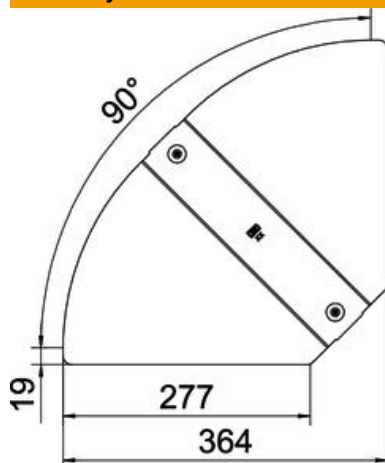

### Pagrindiniai duomenys

Prekės numeris	6037546
Tipas	RBD W 300 DD
1 pavadinimas	Dangtelis
2 pavadinimas	reguliuojamas
Gamintojas	OBO
Dydis	B100mm
Medžiaga	Plienas
Paviršius	cinkuotas juostiniu būdu, cinkas / aliuminis, „Double Dip“
Paviršiaus standartas	DIN EN 10346
Mažiausias pardavimo vienetas	1
Kiekio vienetas	Vienetas
Svoris	64 kg
Svorio vienetas	kg/100 vnt.

### Matmenys

Plotis	300 mm
Skardos storis	0,75 mm