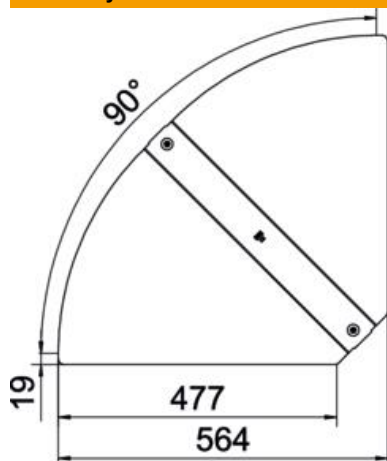

St Plienas

DD cinkuotas juostiniu būdu, cinkas / aliuminis, „Double Dip“

Pagrindiniai duomenys

Prekės numeris	6037550
Tipas	RBD W 500 DD
1 pavadinimas	Dangtelis
2 pavadinimas	reguliuojamas
Gamintojas	OBO
Dydis	B100mm
Medžiaga	Plienas
Paviršius	cinkuotas juostiniu būdu, cinkas / aliuminis, „Double Dip“
Paviršiaus standartas	DIN EN 10346
Mažiausias pardavimo vienetas	1
Kiekio vienetas	Vienetas
Svoris	198 kg
Svorio vienetas	kg/100 vnt.

Techniniu duomenu lapas

Kampo reguliuojamo dangtelis DD

Prekės numeris: 6037550

Matmenys

Plotis	500 mm
Skardos storis	1 mm

Techniniai duomenys

Sulenkimas (kampas)	reguliuojamas
Sukamųjų sklendžių skaičius	2 St.
Tvirtinimo būdas	Sukamoji sklendė
Opprettholdelse av funksjon	ne
Tinka vieliniam loveliui	ne
Tinka kabelinėms kopėčioms	ne
Tinka loveliui kabeliams	taip
Krypties pakeitimas	horizontalus
Nerūdijantis plienas, beicuotas	ne
Lankstus	ne
Maks. naudojimo temperatūros diapazonas	120 °C
Min. naudojimo temperatūros diapazonas	-20 °C