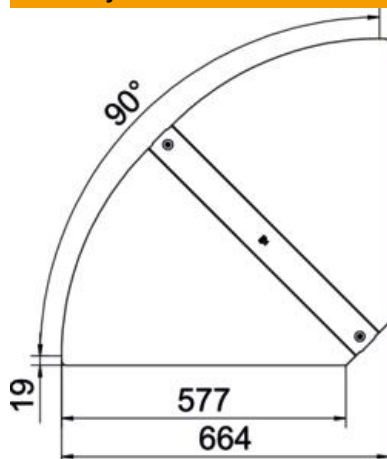

### Pagrindiniai duomenys

Prekės numeris	6037552
Tipas	RBD W 600 DD
1 pavadinimas	Dangtis
2 pavadinimas	reguliuojamas
Gamintojas	OBO
Dydis	B100mm
Medžiaga	Plienas
Paviršius	cinkuotas juostiniu būdu, cinkas / aliuminis, „Double Dip“
Paviršiaus standartas	DIN EN 10346
Mažiausias pardavimo vienetas	1
Kiekio vienetas	Vienetas
Svoris	274 kg
Svorio vienetas	kg/100 vnt.

### Matmenys

Plotis	600 mm
Skardos storis	1 mm