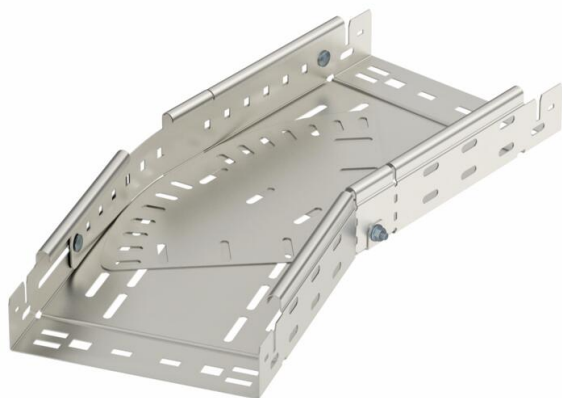

Techniniu duomeniu lapas

Reguliuojamas kampas „Magic“ 60 A2

Prekės numeris: 6040524

Kintamas 0–90° kampas su greitojo sujungimo sistema. Tinka visų tipų kabelių loveliams, kurių šonų aukštis yra 60 mm.

A2 Plienas, nerūdijantis, 1.4301

2B šviesus, apdirbtas

Pagrindiniai duomenys

Prekės numeris	6040524
Tipas	RBMV 620 A2
1 pavadinimas	Reguliuojamas kampas
2 pavadinimas	su greitu sujungimu
Gamintojas	OBO
Dydis	60x200
Medžiaga	Plienas, nerūdijantis, 1.4301
Paviršius	šviesus, apdirbtas
Paviršiaus standartas	
Mažiausias pardavimo vienetas	1
Kiekio vienetas	Vienetas
Svoris	163,6 kg
Svorio vienetas	kg/100 vnt.

Matmenys

Plotis	200 mm
Aukštis	60 mm
Skardos storis	1 mm
Matmuo B	200 mm
Matmuo L	490 mm

Techniniu duomenu lapas

Reguliuojamas kampas „Magic“ 60 A2

Prekės numeris: 6040524

Techniniai duomenys

Sulenkinimas (kampas)	reguliuojamas
Sujungimo elemento konstrukcija	integruotas sujungimo elementas
Opprettholdelse av funksjon	ne
Montažinis pagrindo perforavimas	taip
NATO skylių išdėstymo schema	ne
Krypties pakeitimas	horizontalus
Nerūdijantis plienas, beicuotas	ne
Šonų perforavimas	taip
Sutvirtinta konstrukcija	ne
Kabelių sistemos sujungiklio rūšis	Fiksatorius