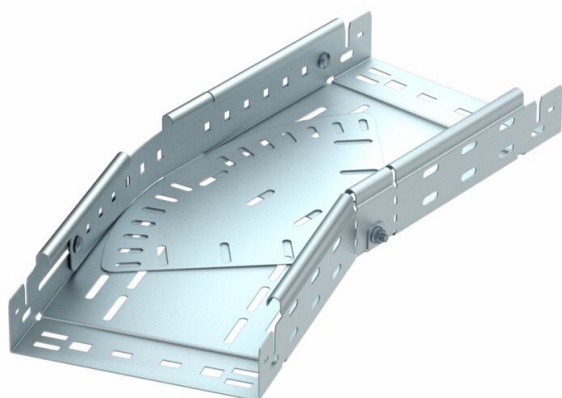

Techniniu duomeniu lapas

Reguliuojamas kampas „Magic“ 60 FS

Prekės numeris: 6040484

Kintama 0–90° alkūnė su greitojo sujungimo sistema. Tinka visų tipų kabelių loveliams, kurių šonų aukštis yra 60 mm.

St Plienas

FS cinkuotas

Pagrindiniai duomenys

Prekės numeris	6040484
1 pavadinimas	Reguliuojamas kampas
2 pavadinimas	su greitu sujungimu
Gamintojas	OBO
Dydis	60x200
Medžiaga	Plienas
Paviršius	cinkuotas juostiniu būdu
Paviršiaus standartas	DIN EN 10346
Mažiausias pardavimo vienetas	1
Kiekio vienetas	Vienetas
Svoris	163,6 kg
Svorio vienetas	kg/100 vnt.

Techniniu duomenu lapas

Reguliuojamas kampas „Magic“ 60 FS

Prekės numeris: 6040484

Matmenys

Plotis	200 mm
Plotis	8 in
Aukštis	60 mm
Aukštis	2 in
Skardos storis	1 mm
Matmuo B	200 mm
Matmuo L	1,61 ft
Matmuo L	490 mm

Techniniai duomenys

Sulenkimasis (kampas)	reguliuojamas
Sujungimo elemento konstrukcija	integruotas sujungimo elementas
Opprettholdelse av funksjon	taip
Montažinis pagrindo perforavimas	taip
NATO skylių išdėstymo schema	ne
Krypties pakeitimas	horizontalus
Nerūdijantis plienas, beicuotas	ne
Šonų perforavimas	taip
Sutvirtinta konstrukcija	ne
Kabelių sistemos sujungiklio rūšis	Fiksatorius