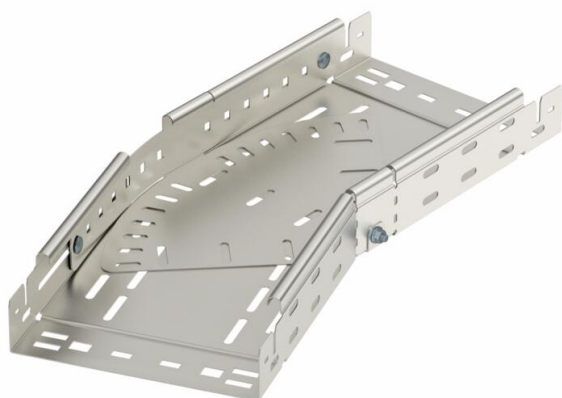

Techniniu duomenų lapas

Reguliuojamas kampas „Magic“ 60 A2

Prekės numeris: 6040528

Kintamas 0–90° kampas su greitojo sujungimo sistema. Tinka visų tipų kabelių loveliams, kurių šonų aukštis yra 60 mm.

A2 Plienas, nerūdijantis, 1.4301

2B šviesus, apdirbtas

Pagrindiniai duomenys

Prekės numeris	6040528
Tipas	RBMV 640 A2
1 pavadinimas	Reguliuojamas kampas
2 pavadinimas	su greitu sujungimu
Gamintojas	OBO
Dydis	60x400
Medžiaga	Plienas, nerūdijantis, 1.4301
Paviršius	šviesus, apdirbtas
Paviršiaus standartas	
Mažiausias pardavimo vienetas	1
Kiekio vienetas	Vienetas
Svoris	578 kg
Svorio vienetas	kg/100 vnt.

Matmenys

Plotis	400 mm
Aukštis	60 mm
Skardos storis	1,25 mm
Matmuo B	400 mm
Matmuo L	820 mm

Techniniu duomenu lapas

Reguliuojamas kampas „Magic“ 60 A2

Prekės numeris: 6040528

Techniniai duomenys

Sulenkinimas (kampas)	reguliuojamas
Sujungimo elemento konstrukcija	integruotas sujungimo elementas
Opprettholdelse av funksjon	ne
Montažinis pagrindo perforavimas	taip
NATO skylių išdėstymo schema	ne
Krypties pakeitimas	horizontalus
Nerūdijantis plienas, beicuotas	ne
Šonų perforavimas	taip
Sutvirtinta konstrukcija	ne
Kabelių sistemos sujungiklio rūšis	Fiksatorius