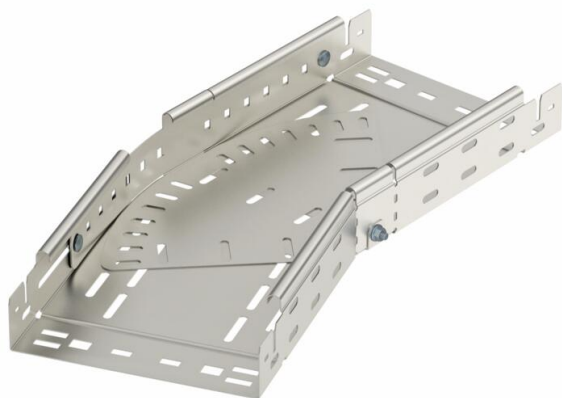

Techniniu duomeniu lapas

Reguliuojamas kampas „Magic“ 60 A4

Prekės numeris: 6040550

Kintama 0–90° alkūnė su greitojo sujungimo sistema. Tinka visų tipų kabelių loveliams, kurių šonų aukštis yra 60 mm.

A4 Plienas, nerūdijantis, 1.4571

2B šviesus, apdirbtas

Pagrindiniai duomenys

Prekės numeris	6040550
Tipas	RBMV 650 A4
1 pavadinimas	Reguliuojamas kampas
2 pavadinimas	su greitu sujungimu
Gamintojas	OBO
Dydis	60x500
Medžiaga	Plienas, nerūdijantis, 1.4571
Paviršius	šviesus, apdirbtas
Paviršiaus standartas	
Mažiausias pardavimo vienetas	1
Kiekio vienetas	Vienetas
Svoris	986,5 kg
Svorio vienetas	kg/100 vnt.

Matmenys

Plotis	500 mm
Aukštis	60 mm
Skardos storis	1,5 mm
Matmuo B	500 mm
Matmuo L	960 mm

Techniniu duomenu lapas

Reguliuojamas kampas „Magic“ 60 A4

Prekės numeris: 6040550

Techniniai duomenys

Sulenkinimas (kampas)	reguliuojamas
Sujungimo elemento konstrukcija	integruotas sujungimo elementas
Opprettholdelse av funksjon	ne
Montažinis pagrindo perforavimas	taip
NATO skylių išdėstymo schema	ne
Krypties pakeitimas	horizontalus
Nerūdijantis plienas, beicuotas	ne
Šonų perforavimas	taip
Sutvirtinta konstrukcija	ne
Kabelių sistemos sujungiklio rūšis	Fiksatorius