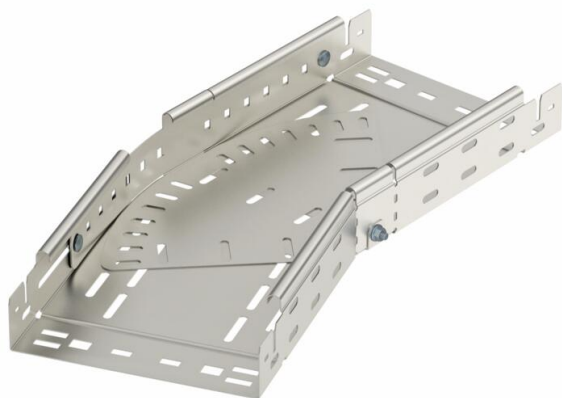

## Reguliuojamas kampas „Magic“ 60 A4

Prekės numeris: 6040552

Kintama 0–90° alkūnė su greitojo sujungimo sistema. Tinka visų tipų kabelių loveliams, kurių šonų aukštis yra 60 mm.

**A4** Plienas, nerūdijantis, 1.4571

**2B** šviesus, apdirbtas

### Pagrindiniai duomenys

Prekės numeris	6040552
Tipas	RBMV 660 A4
1 pavadinimas	Reguliuojamas kampas
2 pavadinimas	su greitu sujungimu
Gamintojas	OBO
Dydis	60x600
Medžiaga	Plienas, nerūdijantis, 1.4571
Paviršius	šviesus, apdirbtas
Paviršiaus standartas	
Mažiausias pardavimo vienetas	1
Kiekio vienetas	Vienetas
Svoris	1346,8 kg
Svorio vienetas	kg/100 vnt.

### Matmenys

Plotis	600 mm
Aukštis	60 mm
Skardos storis	1,5 mm
Matmuo B	600 mm
Matmuo L	1 120 mm