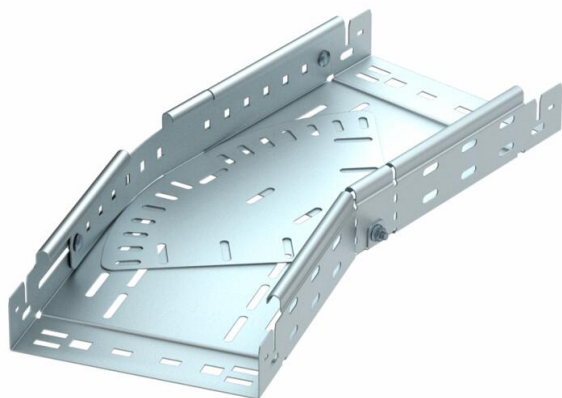

Techniniu duomeniu lapas

Reguliuojamas kampas „Magic“ 60 FT

Prekės numeris: 6040512

Kintama 0–90° alkūnė su greitojo sujungimo sistema. Tinka visų tipų kabelių loveliams, kurių šonų aukštis yra 60 mm.

St Plienas

FT karštai cinkuotas

Pagrindiniai duomenys

Prekės numeris	6040512
Tipas	RBMV 660 FT
1 pavadinimas	Reguliuojamas kampas
2 pavadinimas	su greitu sujungimu
Gamintojas	OBO
Dydis	60x600
Medžiaga	Plienas
Paviršius	karštai cinkuotas
Paviršiaus standartas	DIN EN ISO 1461
Mažiausias pardavimo vienetas	1
Kiekio vienetas	Vienetas
Svoris	1480,9 kg
Svorio vienetas	kg/100 vnt.

Matmenys

Plotis	600 mm
Aukštis	60 mm
Aukštis	2 in
Skardos storis	1,5 mm
Matmuo B	600 mm
Matmuo L	1 120 mm

Techniniu duomenu lapas

Reguliuojamas kampas „Magic“ 60 FT

Prekės numeris: 6040512

Techniniai duomenys

Sulenkinimas (kampas)	reguliuojamas
Sujungimo elemento konstrukcija	integruotas sujungimo elementas
Opprettholdelse av funksjon	ne
Montažinis pagrindo perforavimas	taip
NATO skylių išdėstymo schema	ne
Krypties pakeitimas	horizontalus
Nerūdijantis plienas, beicuotas	ne
Šonų perforavimas	taip
Sutvirtinta konstrukcija	ne
Kabelių sistemos sujungiklio rūšis	Fiksatorius