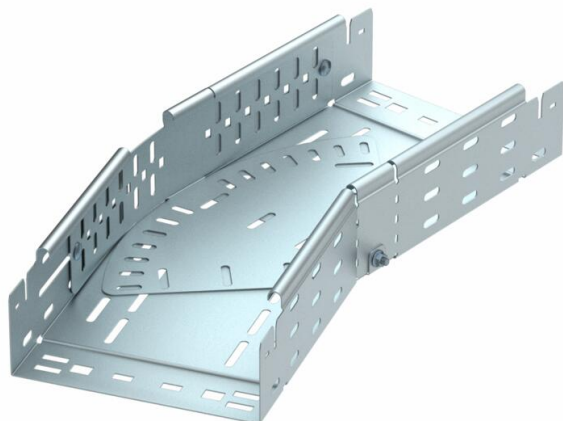

## Reguliuojamas kampas „Magic“ 85 FT

Prekės numeris: 6040600

Kintama 0–90° alkūnė su greitojo sujungimo sistema. Tinka visų tipų kabelių loveliams, kurių šonų aukštis yra 85 mm.

**St** Plienas

**FT** karštai cinkuotas

### Pagrindiniai duomenys

Prekės numeris	6040600
Tipas	RBMV 810 FT
1 pavadinimas	Reguliuojamas kampas
2 pavadinimas	su greitu sujungimu
Gamintojas	OBO
Dydis	85x100
Medžiaga	Plienas
Paviršius	karštai cinkuotas
Paviršiaus standartas	DIN EN ISO 1461
Mažiausias pardavimo vienetas	1
Kiekio vienetas	Vienetas
Svoris	100 kg
Svorio vienetas	kg/100 vnt.

# Techniniu duomenu lapas

Reguliuojamas kampas „Magic“ 85 FT

Prekės numeris: 6040600

## Matmenys

Plotis	100 mm
Aukštis	85 mm
Skardos storis	1 mm
Matmuo B	100 mm
Matmuo L	340 mm