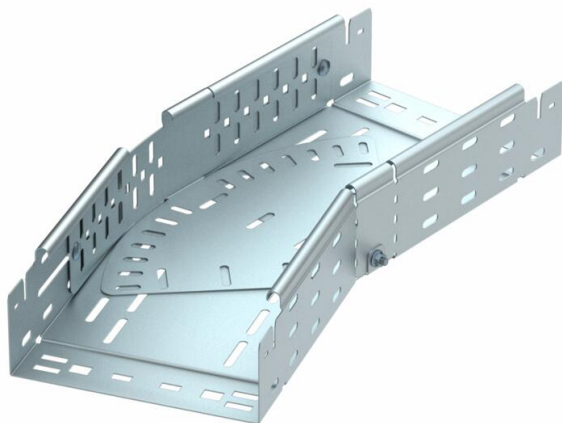

## Reguliuojamas kampas „Magic“ 85 FT

Prekės numeris: 6040608

Kintama 0–90° alkūnė su greitojo sujungimo sistema. Tinka visų tipų kabelių loveliams, kurių šonų aukštis yra 85 mm.

**St** Plienas

**FT** karštai cinkuotas

### Pagrindiniai duomenys

Prekės numeris	6040608
Tipas	RBMV 840 FT
1 pavadinimas	Reguliuojamas kampas
2 pavadinimas	su greitu sujungimu
Gamintojas	OBO
Dydis	85x400
Medžiaga	Plienas
Paviršius	karštai cinkuotas
Paviršiaus standartas	DIN EN ISO 1461
Mažiausias pardavimo vienetas	1
Kiekio vienetas	Vienetas
Svoris	676,2 kg
Svorio vienetas	kg/100 vnt.

# Techninių duomenų lapas

Reguliuojamas kampas „Magic“ 85 FT

Prekės numeris: 6040608

## Matmenys

Plotis	400 mm
Aukštis	85 mm
Skardos storis	1,25 mm
Matmuo B	400 mm
Matmuo L	820 mm