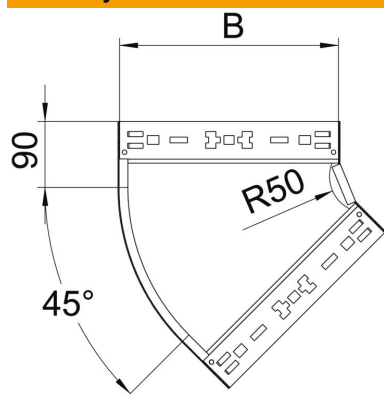

Techniniu duomeniu lapas

45° alkūnė „Magic“ 110 FT

Prekės numeris: 6041780

45° alkūnė su greitojo sujungimo sistema. Tinka visų tipų kabelių loveliams, kurių šonų aukštis yra 110 mm.

St Plienas

FT karštai cinkuotas

Pagrindiniai duomenys

Prekės numeris	6041780
Tipas	RBM 45 110 FT
1 pavadinimas	45° kampas
2 pavadinimas	su greitu sujungimu
Gamintojas	OBO
Dydis	110x100
Medžiaga	Plienas
Paviršius	karštai cinkuotas
Paviršiaus standartas	DIN EN ISO 1461
Mažiausias pardavimo vienetas	1
Kiekio vienetas	Vienetas
Svoris	75,6 kg
Svorio vienetas	kg/100 vnt.

Techniniu duomenu lapas

45° alkūnė „Magic“ 110 FT

Prekės numeris: 6041780

Matmenys

Plotis	100 mm
Aukštis	110 mm
Skardos storis	1,25 mm
Matmuo B	100 mm

Techniniai duomenys

Sulenkimas (kampas)	45°
Sujungimo elemento konstrukcija	integruotas sujungimo elementas
Opprettholdelse av funksjon	ne
Montažinis pagrindo perforavimas	ne
NATO skylių išdėstymo schema	ne
Krypties pakeitimas	horizontalus
Nerūdijantis plienas, beicuotas	ne
Šonų perforavimas	ne
Sutvirtinta konstrukcija	ne
Kabelių sistemos sujungiklio rūšis	Fiksatorius