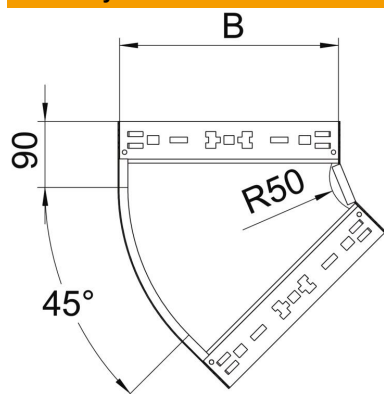

Techniniu duomeniu lapas

45° alkūnė „Magic“ 110 FT

Prekės numeris: 6041781

45° alkūnė su greitojo sujungimo sistema. Tinka visų tipų kabelių loveliams, kurių šonų aukštis yra 110 mm.

St Plienas

FT karštai cinkuotas

Pagrindiniai duomenys

Prekės numeris	6041781
Tipas	RBM 45 115 FT
1 pavadinimas	45° kampas
2 pavadinimas	su greitu sujungimu
Gamintojas	OBO
Dydis	110x150
Medžiaga	Plienas
Paviršius	karštai cinkuotas
Paviršiaus standartas	DIN EN ISO 1461
Mažiausias pardavimo vienetas	1
Kiekio vienetas	Vienetas
Svoris	95,8 kg
Svorio vienetas	kg/100 vnt.

Techniniu duomenu lapas

45° alkūnė „Magic“ 110 FT

Prekės numeris: 6041781

Matmenys

Plotis	150 mm
Aukštis	110 mm
Skardos storis	1,25 mm
Matmuo B	150 mm

Techniniai duomenys

Sulenkimas (kampas)	45°
Sujungimo elemento konstrukcija	integruotas sujungimo elementas
Opprettholdelse av funksjon	ne
Montažinis pagrindo perforavimas	ne
NATO skylių išdėstymo schema	ne
Krypties pakeitimas	horizontalus
Nerūdijantis plienas, beicuotas	ne
Šonų perforavimas	ne
Sutvirtinta konstrukcija	ne
Kabelių sistemos sujungiklio rūšis	Fiksatorius