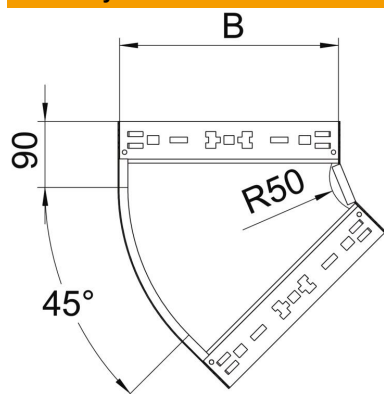

Techniniu duomeniu lapas

45° alkūnė „Magic“ 110 FS

Prekės numeris: 6041752

45° alkūnė su greitojo sujungimo sistema. Tinka visų tipų kabelių loveliams, kurių šonų aukštis yra 110 mm.

St Plienas

FS cinkuotas

Pagrindiniai duomenys

Prekės numeris	6041752
1 pavadinimas	45° kampas
2 pavadinimas	su greitu sujungimu
Gamintojas	OBO
Dydis	110x200
Medžiaga	Plienas
Paviršius	cinkuotas juostiniu būdu
Paviršiaus standartas	DIN EN 10346
Mažiausias pardavimo vienetas	1
Kiekio vienetas	Vienetas
Svoris	109,9 kg
Svorio vienetas	kg/100 vnt.

Techniniu duomenu lapas

45° alkūnė „Magic“ 110 FS

Prekės numeris: 6041752

Matmenys

Plotis	200 mm
Aukštis	110 mm
Skardos storis	1,25 mm
Matmuo B	200 mm

Techniniai duomenys

Sulenkimas (kampas)	45°
Sujungimo elemento konstrukcija	integruotas sujungimo elementas
Opprettholdelse av funksjon	ne
Montažinis pagrindo perforavimas	ne
NATO skylių išdėstymo schema	ne
Krypties pakeitimas	horizontalus
Nerūdijantis plienas, beicuotas	ne
Šonų perforavimas	ne
Sutvirtinta konstrukcija	ne
Kabelių sistemos sujungiklio rūšis	Fiksatorius